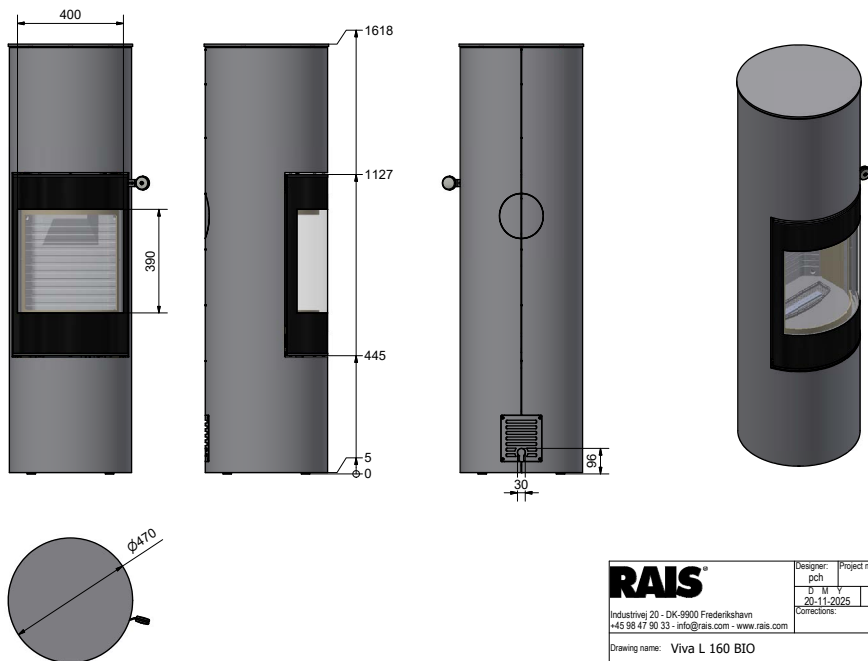

### Tekniska data

Vikt:	146 kg
Dimensioner (H-B-D eller Ø):	Ø470
Tankkapacitet (L):	7,8
Värmeeffekt	Min 1,6 kW
Värmeeffekt	Max 3,4 kW
Värmeeffekt:	ECO mode (kW): 2,5

Pris från: 93.900 kr    Stållucka, med sidoglas, Svart

Pris från: 88.900 kr    Glaslucka, utan sidoglas, Svart

Pris från: 99.900 kr    Glaslucka, med sidoglas, Svart

Detta ex.:

kr

<b>RAIS</b> <sup>®</sup>		Designer:	Project manager:	Approved
Industrivej 20 - DK-9900 Frederikshavn +45 98 47 30 33 - info@rais.com - www.rais.com		pch	D M V	20-11-2025
Drawing name: Viva L 160 BIO		Corrections:		
Project:	Established: 03-10-2025	Format: A3	Revision:	Drawing no.: 19-0408-6550