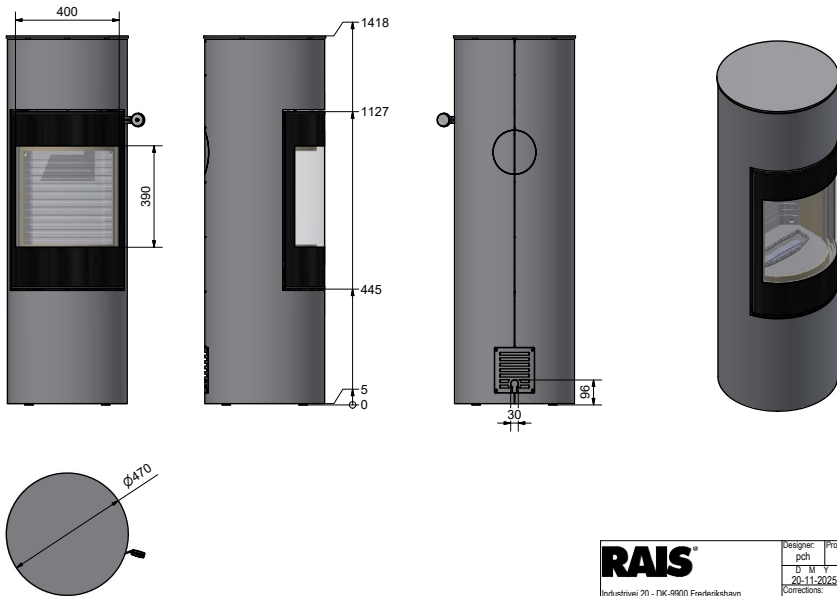

RAIS® Industrivej 20 - DK-9900 Frederikshavn +45 98 47 90 33 - info@rais.com - www.rais.com	Designer: pch	Project manager:	Approved:
	20.11.2025 Corrections:		
Drawing name: Viva L 140 BIO			

Designa din egen RAIS!

Utforska alla våra designmöjligheter i
Customize-verktyget.