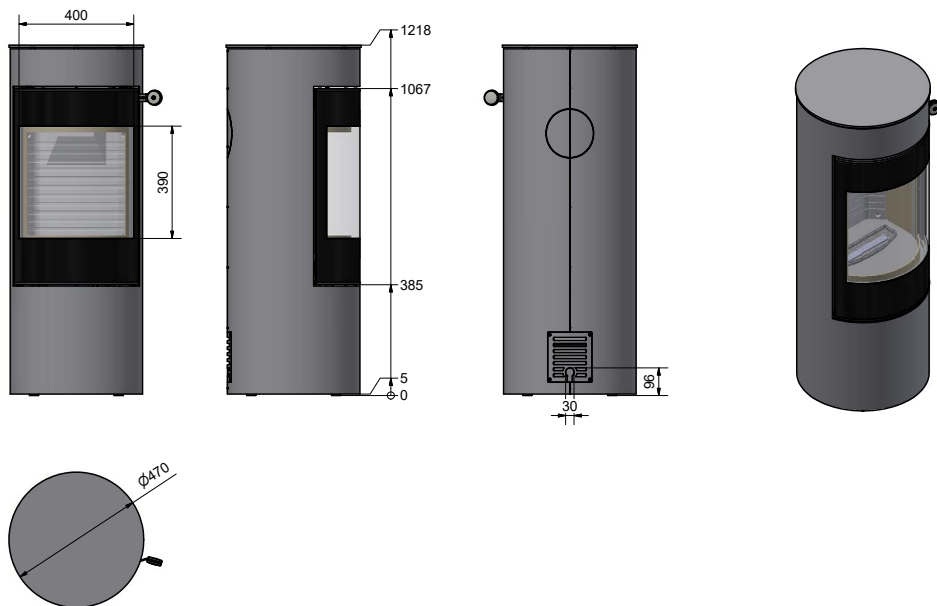

Rais Viva L 120 Bio

Tekniska data

| | |
|------------------------------|--------------------|
| Vikt: | 126 kg |
| Dimensioner (H-B-D eller Ø): | Ø470 |
| Värmeeffekt | Min 1,6 kW |
| Värmeeffekt | Max 3,4 kW |
| Värmeeffekt: | ECO mode (kW): 2,5 |

Pris från: 83.900 kr Stållucka, med sidoglas, Svart

Pris från: 78.900 kr Glaslucka, utan sidoglas, Svart

Pris från: 89.900 kr Glaslucka, med sidoglas, Svart

Detta ex.:

kr

Designa din egen RAIS!

Utforska alla våra designmöjligheter i
Customize-verktyget.