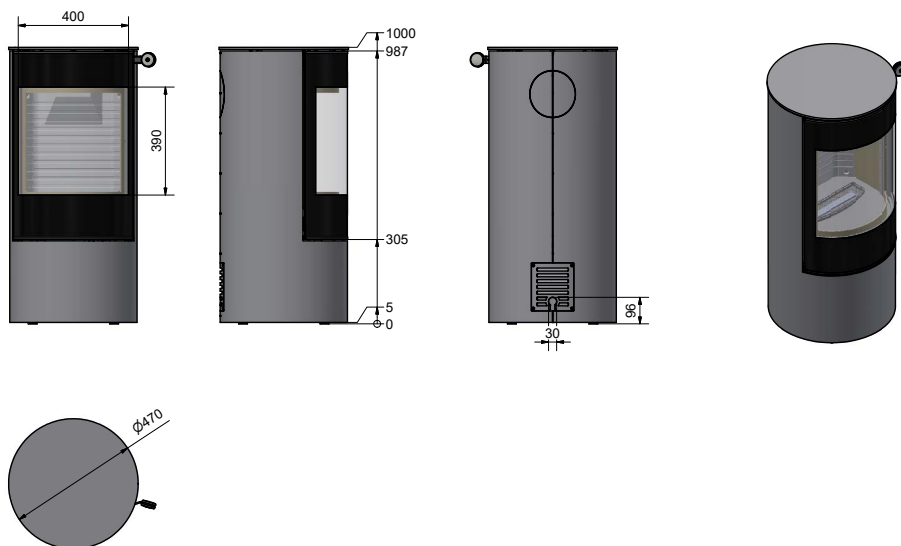

Designa din egen RAIS!

Utforska alla våra designmöjligheter i
Customize-verktyget.