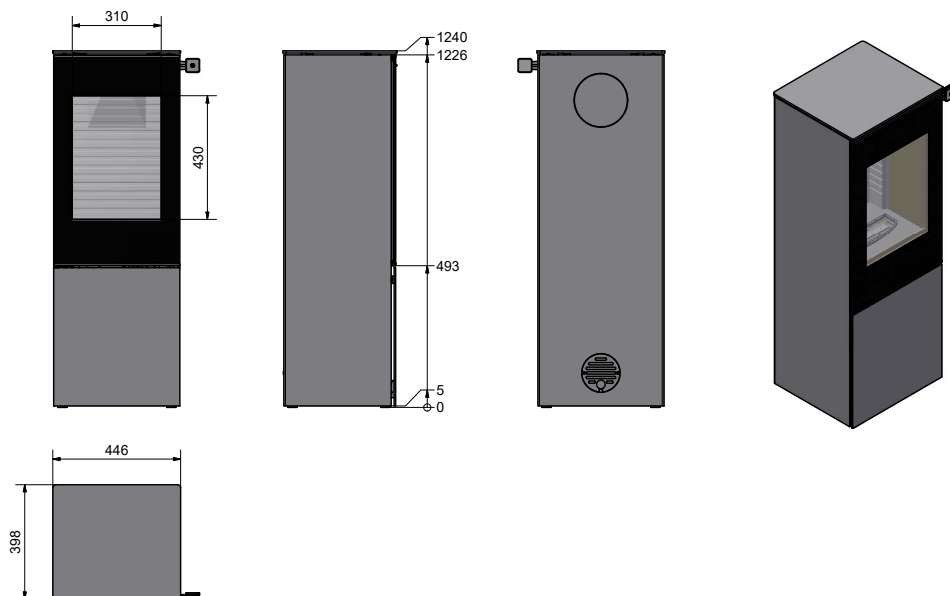

Designa din egen RAIS!

Utforska alla våra designmöjligheter i
Customize-verktyget.