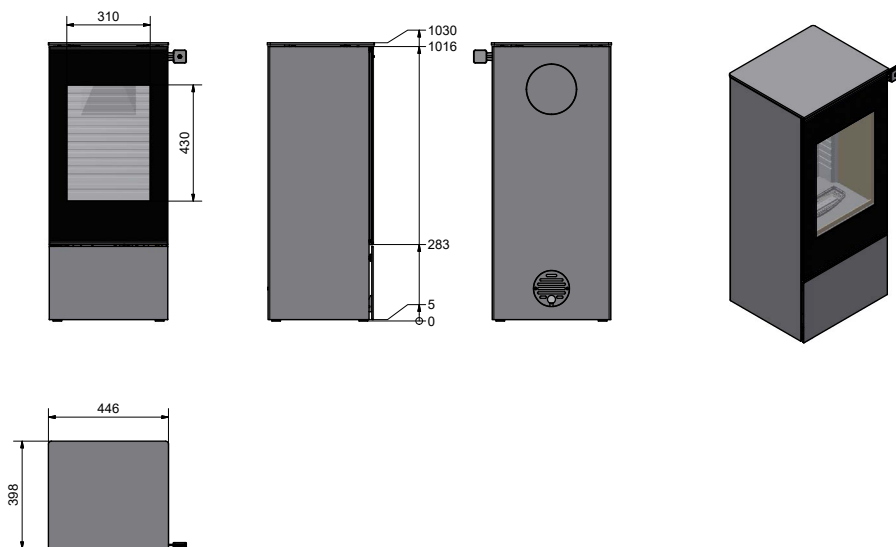

Designa din egen RAIS!

Utforska alla våra designmöjligheter i
Customize-verktyget.