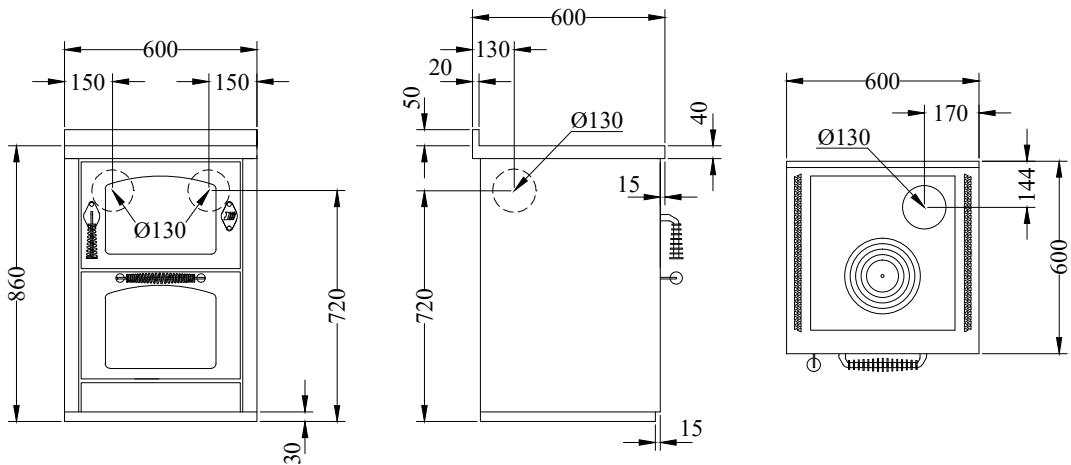

Spismiljö

de manincor
il fuoco dal 1828

D60 Maxi

En modern vedspis med miljövänlig teknik, hög prestanda och stilren design.

Kan topp, bak eller sidoanslutas.

Standard är svart lucka.

Tekniska data

Mått	60x60x86cm
Effekt:	7,5 kW
Verkningsgrad:	85 %

Pris från: 63.900 kr Art.nr. D60MAXIBLBDM

D60Maxi

Mått

spismiljo.se