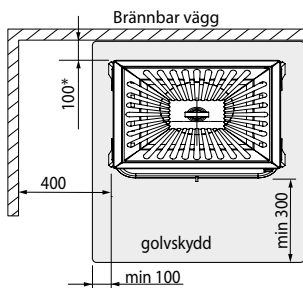

### Tekniska data

Vikt:	135 kg
Höjd:	840 mm
Djup:	423 mm
Effekt, nominell:	5,5 kW
Verkningsgrad	75 %
Vedlängd	40 cm

### Tillval

Stos för anslutning bak/topp	1.290 kr
Art.nr.10723WS	
Golvplåt 100 x 100	1.900 kr
Art.nr.11928	
Friskluftsanslutningskit**	1.290 kr
Art.nr.11922	

Pris med sidoglas: 25.900 kr

Art.nr. 15048WS

Pris utan sidoglas: 25.900 kr

Art.nr. 15694WS

Victoria 85

Mått

westbo of sweden

[spismiljo.se](http://spismiljo.se)