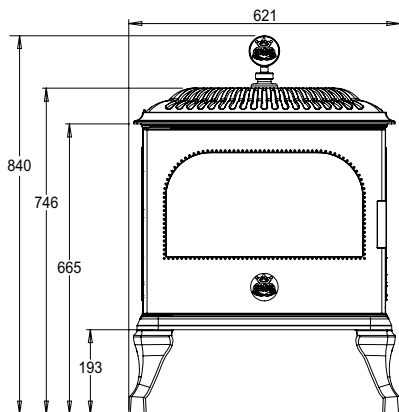

### Tekniska data

Vikt:	135 kg
Höjd:	840 mm
Djup:	423 mm
Effekt, nominell:	5,5 kW
Verkningsgrad	75 %
Vedlängd	40 cm

### Tillval

Stos för anslutning bak/topp	1.290 kr
Art.nr.10723WS	
Golvplåt 100 x 100	1.900 kr
Art.nr.11928	
Friskluftsanslutningskit**	1.290 kr
Art.nr.11922	

Pris med sidoglas: 25.900 kr

Art.nr. 15048WS

Pris utan sidoglas: 25.900 kr

Art.nr. 15694WS

Victoria 85

Mått

westbo of sweden

[spismiljo.se](http://spismiljo.se)