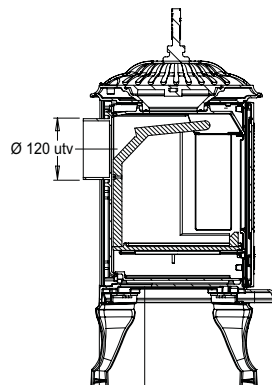

### Tekniska data

Vikt:	135 kg
Höjd:	840 mm
Djup:	423 mm
Effekt, nominell:	5,5 kW
Verkningsgrad	75 %
Vedlängd	40 cm

Art.nr. 15694WS

Victoria 85

Mått

westbo of sweden

[spismiljo.se](http://spismiljo.se)