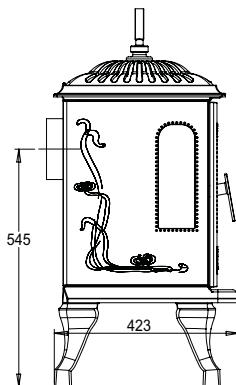

### Tekniska data

Vikt:	135 kg
Höjd:	840 mm
Djup:	423 mm
Effekt, nominell:	5,5 kW
Verkningsgrad	75 %
Vedlängd	40 cm

### Tillval

Stos för anslutning bak/topp	1.290 kr
Art.nr.10723WS	
Golvplåt 100 x 100	1.900 kr
Art.nr.11928	
Friskluftsanslutningskit**	1.290 kr
Art.nr.11922	

Pris med sidoglas: 25.900 kr

Art.nr. 15048WS

Pris utan sidoglas: 25.900 kr

Art.nr. 15694WS

Victoria 85

Mått

westbo of sweden

[spismiljo.se](http://spismiljo.se)