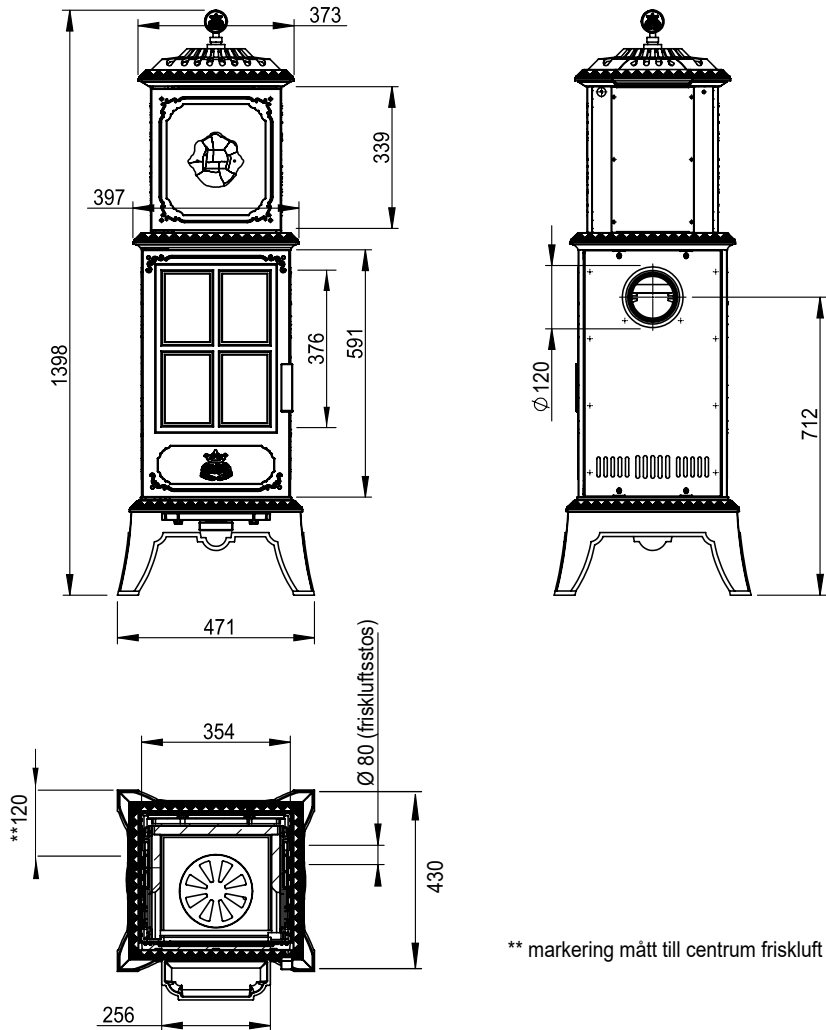

Westbo Victoria 240

A⁺

Tekniska data

Vikt:	175 kg
Höjd:	1398 mm
Effekt, nominell:	4,6 kW
Verkningsgrad	82 %
Vedlängd	25 cm

Tillval

Stos för anslutning bak/topp	1.290 kr
Art.nr.10723WS	
Värmelagring (22kg)	4.350 kr
Art.nr.10778WS	
Golvplåt rekt, 66x80 cm	1.900 kr
Art.nr.15616	
Friskluftsanslutningskit**	1.290 kr
Art.nr.11922	

PRIS: **37.900 kr** Art.nr. 10764WS

** markering mått till centrum friskluft