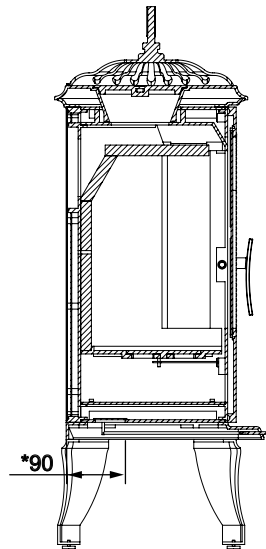

Spismiljö

Westbo of Sweden

Westbo Victoria 100

Endast bakanslutning som standard.

A+

Tekniska data

Vikt:	90 kg
Höjd:	1012 mm
Djup:	395 mm
Effekt, nominell:	4,6 kW
Verkningsgrad	82 %
Vedlängd	25 cm

Tillval

Stos för anslutning bak/topp	1.290 kr
Art.nr. 10723WS	
Golvplåt rekt, 66x80	1.900 kr
Art.nr. 15616	
Friskluftsanslutningskit**	1.290 kr
Art.nr. 11922	

Pris med sidoglas: 25.900 kr

Art.nr. 10662WS

Pris utan sidoglas: 25.900 kr

Art.nr. 10698WS

Victoria 100

Mått

westbo of sweden

spismiljo.se