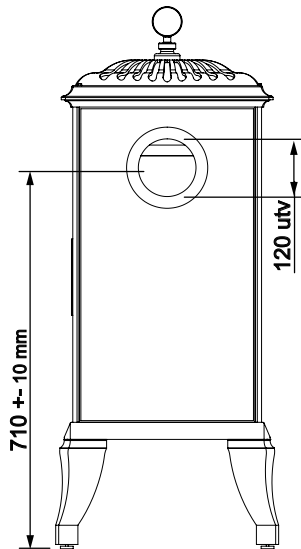

Spismiljö

Westbo of Sweden

Westbo Victoria 100

Endast bakanslutning som standard.

A+

Tekniska data

Vikt:	90 kg
Höjd:	1012 mm
Djup:	395 mm
Effekt, nominell:	4,6 kW
Verkningsgrad	82 %
Vedlängd	25 cm

Tillval

Stos för anslutning bak/topp	1.290 kr
Art.nr. 10723WS	
Golvplåt rekt, 66x80	1.900 kr
Art.nr. 15616	
Friskluftsanslutningskit**	1.290 kr
Art.nr. 11922	

Pris med sidoglas: 25.900 kr

Art.nr. 10662WS

Pris utan sidoglas: 25.900 kr

Art.nr. 10698WS

Victoria 100

Mått

westbo of sweden

spismiljo.se