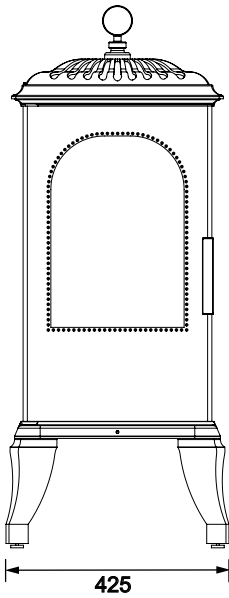

Spismiljö

Westbo of Sweden

Westbo Victoria 100

Endast bakanslutning som standard.

A+

Tekniska data

Vikt:	90 kg
Höjd:	1012 mm
Djup:	395 mm
Effekt, nominell:	4,6 kW
Verkningsgrad	82 %
Vedlängd	25 cm

Tillval

Stos för anslutning bak/topp	1.290 kr
Art.nr. 10723WS	
Golvplåt rekt, 66x80	1.900 kr
Art.nr. 15616	
Friskluftsanslutningskit**	1.290 kr
Art.nr. 11922	

Pris med sidoglas: 25.900 kr

Art.nr. 10662WS

Pris utan sidoglas: 25.900 kr

Art.nr. 10698WS

Victoria 100

Mått

westbo of sweden

spismiljo.se