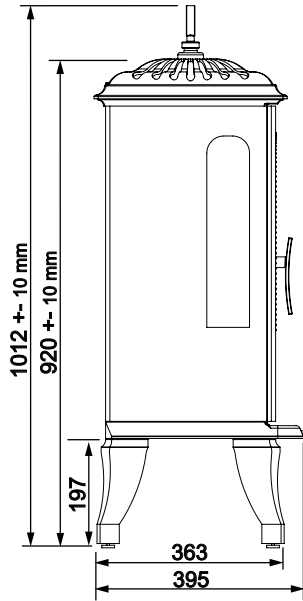

Spismiljö

Westbo of Sweden

Westbo Victoria 100

Endast bakanslutning som standard.

A+

Tekniska data

Vikt:	90 kg
Höjd:	1012 mm
Djup:	395 mm
Effekt, nominell:	4,6 kW
Verkningsgrad	82 %
Vedlängd	25 cm

Tillval

Stos för anslutning bak/topp	1.290 kr
Art.nr. 10723WS	
Golvplåt rekt, 66x80	1.900 kr
Art.nr. 15616	
Friskluftsanslutningskit**	1.290 kr
Art.nr. 11922	

Pris med sidoglas: 25.900 kr

Art.nr. 10662WS

Pris utan sidoglas: 25.900 kr

Art.nr. 10698WS

Victoria 100

Mått

westbo of sweden

spismiljo.se