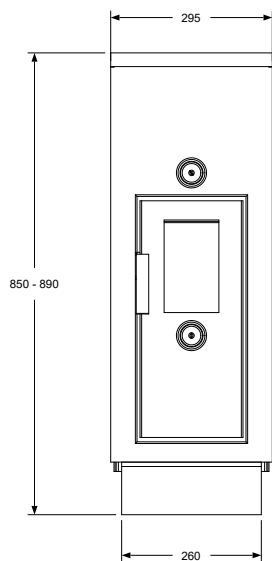

Spismiljö

westbo of sweden

Standard 30

A

Tekniska data

Vikt:	135 kg
Höjd:	850–890 mm
Djup:	610 mm
Färg:	Svart
Effekt, nominell:	8 kW
Verkningsgrad	75,2 %

Tillval

Övergång oval/rund (vid toppanslutning.) Art.nr. 10641WS	990 kr
Golvplåt B500 x D400 Art.nr. 12004	1.500 kr
Friskluftsanslutningskit** Art.nr. 11922	1.290 kr

PRIS: **23.900 kr** Art.nr. 10720WS

Detta ex.: kr

Standard 30 Mått

westbo of sweden

spismiljo.se