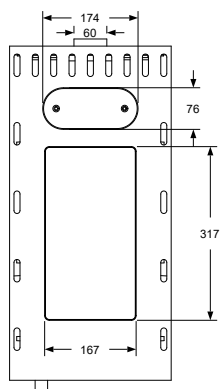

Standard 30 Mått

westbo of sweden

spismiljo.se