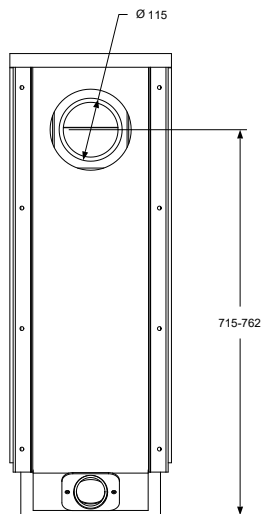

Spismiljö

westbo of sweden

Standard 30

A

Tekniska data

Vikt:	135 kg
Höjd:	850–890 mm
Djup:	610 mm
Färg:	Svart
Effekt, nominell:	8 kW
Verkningsgrad	75,2 %

Tillval

Övergång oval/rund (vid toppanslutning.) Art.nr. 10641WS	990 kr
Golvplåt B500 x D400 Art.nr. 12004	1.500 kr
Friskluftsanslutningskit** Art.nr. 11922	1.290 kr

PRIS: **23.900 kr** Art.nr. 10720WS

Detta ex.: kr

Standard 30 Mått

westbo of sweden

spismiljo.se