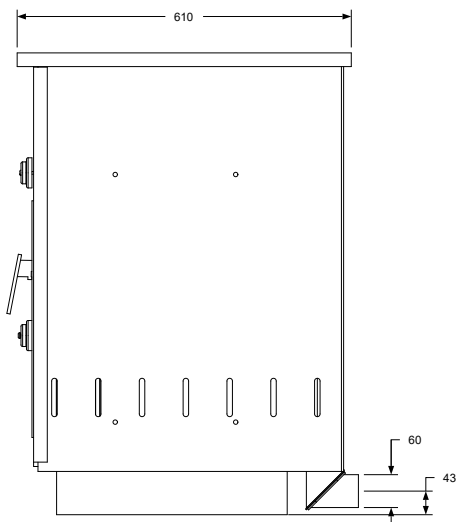

Spismiljö

westbo of sweden

Standard 30

A

Tekniska data

Vikt:	135 kg
Höjd:	850–890 mm
Djup:	610 mm
Färg:	Svart
Effekt, nominell:	8 kW
Verkningsgrad	75,2 %

Tillval

Övergång oval/rund (vid toppanslutning.) Art.nr. 10641WS	990 kr
Golvplåt B500 x D400 Art.nr. 12004	1.500 kr
Friskluftsanslutningskit** Art.nr. 11922	1.290 kr

PRIS: **23.900 kr** Art.nr. 10720WS

Detta ex.: kr

Standard 30 Mått

westbo of sweden

spismiljo.se