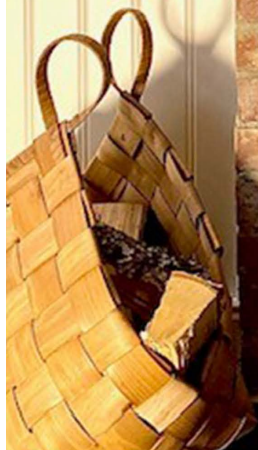

Spismiljö

westbo of sweden

Ornament30

A

Tekniska data

Vikt:	135 kg
Höjd:	850–890 mm
Djup:	610 mm
Färg:	Svart
Effekt, nominell:	8 kW
Verkningsgrad	75,2 %

Tillval

Övergång oval/rund (vid toppanslutning.) Art.nr. 10789WS	990 kr
Golvplåt B500x D400, svart Art.nr. 12004	1.500 kr
Friskluftsanslutningskit** Art.nr.11922	1.290 kr