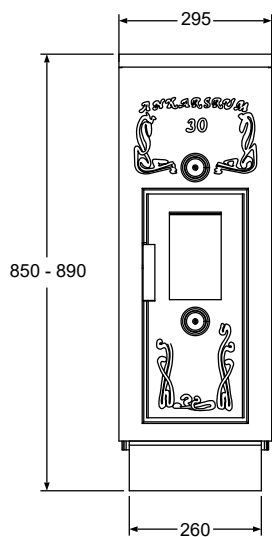

Spismiljö

westbo of sweden

Ornament30

A

Tekniska data

Vikt:	135 kg
Höjd:	850–890 mm
Djup:	610 mm
Färg:	Svart
Effekt, nominell:	8 kW
Verkningsgrad	75,2 %

Tillval

Övergång oval/rund (vid toppanslutning.) Art.nr. 10789WS	990 kr
Golvplåt B500x D400, svart Art.nr. 12004	1.500 kr
Friskluftsanslutningskit** Art.nr.11922	1.290 kr

PRIS: **23.900 kr** Art.nr. 10719WS

Detta ex.: kr

Ornament30 Mått

spismiljo.se