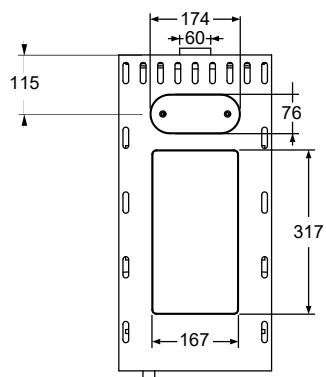

Spismiljö

westbo of sweden

Ornament30

A

Tekniska data

Vikt:	135 kg
Höjd:	850–890 mm
Djup:	610 mm
Färg:	Svart
Effekt, nominell:	8 kW
Verkningsgrad	75,2 %

Tillval

Övergång oval/rund (vid toppanslutning.) Art.nr. 10789WS	990 kr
Golvplåt B500x D400, svart Art.nr. 12004	1.500 kr
Friskluftsanslutningskit** Art.nr.11922	1.290 kr

PRIS: **23.900 kr** Art.nr. 10719WS

Detta ex.: kr

Ornament30 Mått

spismiljo.se