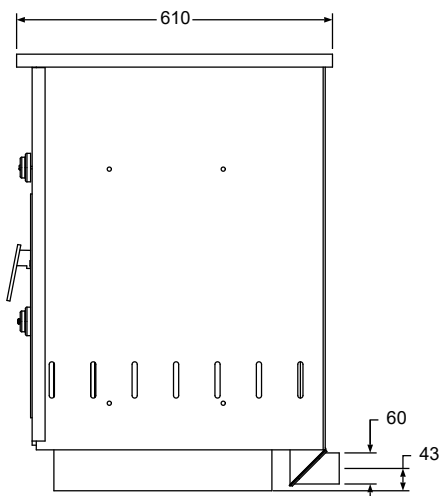

Spismiljö

westbo of sweden

Ornament30

A

Tekniska data

Vikt:	135 kg
Höjd:	850–890 mm
Djup:	610 mm
Färg:	Svart
Effekt, nominell:	8 kW
Verkningsgrad	75,2 %

Tillval

Övergång oval/rund (vid toppanslutning.) Art.nr. 10789WS	990 kr
Golvplåt B500x D400, svart Art.nr. 12004	1.500 kr
Friskluftsanslutningskit** Art.nr.11922	1.290 kr

PRIS: **23.900 kr** Art.nr. 10719WS

Detta ex.: kr

Ornament30 Mått

spismiljo.se