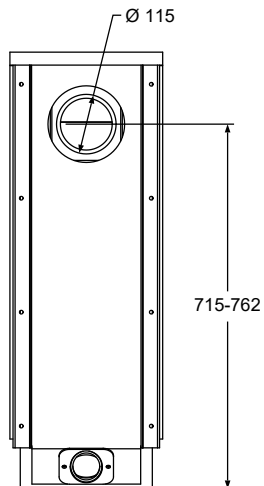

Spismiljö

westbo of sweden

Ornament30

A

Tekniska data

Vikt:	135 kg
Höjd:	850–890 mm
Djup:	610 mm
Färg:	Svart
Effekt, nominell:	8 kW
Verkningsgrad	75,2 %

Tillval

Övergång oval/rund (vid toppanslutning.) Art.nr. 10789WS	990 kr
Golvplåt B500x D400, svart Art.nr. 12004	1.500 kr
Friskluftsanslutningskit** Art.nr.11922	1.290 kr

PRIS: **23.900 kr** Art.nr. 10719WS

Detta ex.: kr

Ornament30 Mått

spismiljo.se