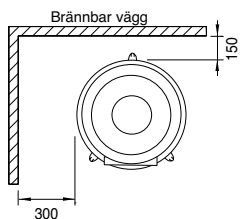

### Tekniska data

Vikt:	230 kg
Höjd:	2060 mm
Effekt, nominell:	7 kW
Verkningsgrad	81 %
Vedlängd	33 cm

Finns i höjd 1960/2060 svar och 2060 vit.

# Spismiljö

A+

**PRIS: 51.900 kr**

Vit, höjd 2060 mm Art.nr. 10654WS

Classic

Mått

westbo of sweden

1960/2060 (min. takhöjd är 2300/2400 mm)

1735 (bakanslutning cc)

1860 (anslutningshöjd topp)

[spismiljo.se](http://spismiljo.se)