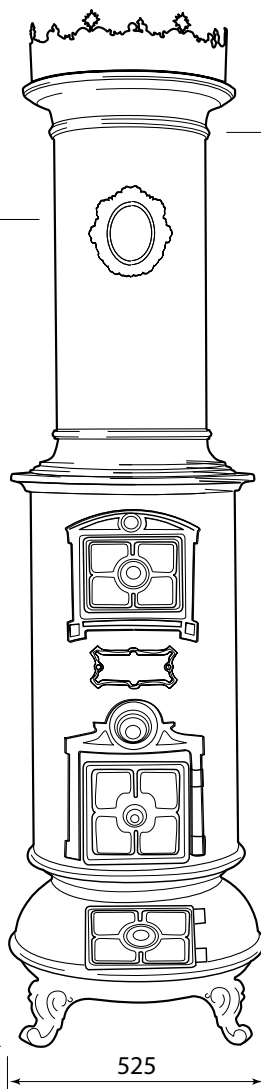

westbo of sweden

### Tekniska data

Vikt:	230 kg
Höjd:	2060 mm
Effekt, nominell:	7 kW
Verkningsgrad	81 %
Vedlängd	33 cm

Finns i höjd 1960/2060 svar och 2060 vit.

# Spismiljö

A+

**PRIS: 51.900 kr**

Vit, höjd 2060 mm Art.nr. 10654WS

Classic

Mått

westbo of sweden

1960/2060 (min. takhöjd är 2300/2400 mm)

1735 (bakanslutning cc)

1860 (anslutningshöjd topp)

[spismiljo.se](http://spismiljo.se)