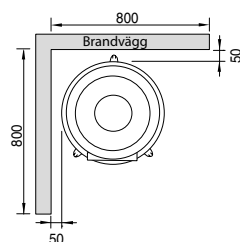

### Tekniska data

Vikt:	230 kg
Höjd:	2060 mm
Effekt, nominell:	7 kW
Verkningsgrad	81 %
Vedlängd	33 cm

Finns i höjd 1960/2060 svar och 2060 vit.

# Spismiljö

A+

**PRIS: 51.900 kr**

Vit, höjd 2060 mm Art.nr. 10654WS

Classic

Mått

westbo of sweden

1960/2060 (min. takhöjd är 2300/2400 mm)

1735 (bakanslutning cc)

1860 (anslutningshöjd topp)

[spismiljo.se](http://spismiljo.se)