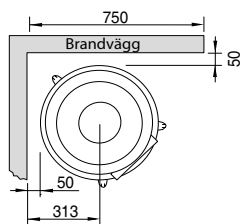

### Tekniska data

Vikt:	230 kg
Höjd:	2060 mm
Effekt, nominell:	7 kW
Verkningsgrad	81 %
Vedlängd	33 cm

Finns i höjd 1960/2060 svar och 2060 vit.

# Spismiljö

A+

**PRIS: 51.900 kr**

Vit, höjd 2060 mm Art.nr. 10654WS

Classic

Mått

westbo of sweden

1960/2060 (min. takhöjd är 2300/2400 mm)

1735 (bakanslutning cc)

1860 (anslutningshöjd topp)

[spismiljo.se](http://spismiljo.se)