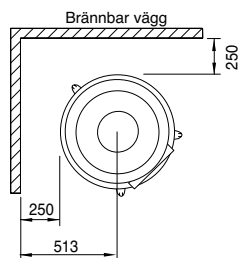

### Tekniska data

Vikt:	230 kg
Höjd:	2060 mm
Effekt, nominell:	7 kW
Verkningsgrad	81 %
Vedlängd	33 cm

Finns i höjd 1960/2060 svar och 2060 vit.

# Spismiljö

A+

**PRIS: 51.900 kr**

Vit, höjd 2060 mm Art.nr. 10654WS

Classic

Mått

westbo of sweden

1960/2060 (min. takhöjd är 2300/2400 mm)

1735 (bakanslutning cc)

1860 (anslutningshöjd topp)

[spismiljo.se](http://spismiljo.se)