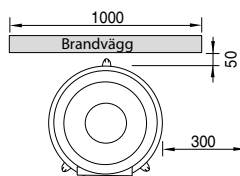

### Tekniska data

Vikt:	230 kg
Höjd:	2060 mm
Effekt, nominell:	7 kW
Verkningsgrad	81 %
Vedlängd	33 cm

Finns i höjd 1960/2060 svar och 2060 vit.

# Spismiljö

A+

**PRIS: 51.900 kr**

Vit, höjd 2060 mm Art.nr. 10654WS

Classic

Mått

westbo of sweden

1960/2060 (min. takhöjd är 2300/2400 mm)

1735 (bakanslutning cc)

1860 (anslutningshöjd topp)

[spismiljo.se](http://spismiljo.se)