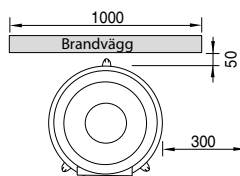

westbo of sweden

Spismiljö

Westbo Classic

A⁺

Tekniska data

Vikt:	245 kg
Höjd:	1960/2060 mm
Effekt, nominell:	7 kW
Verkningsgrad	81 %
Vedlängd	33 cm

Finns i höjd 1960/2060 svar och 2060 vit.

Tillval

Pris: 46.900 kr Svart, höjd 2060 mm Art.nr. 10653WS

Classic

Mått

westbo of sweden

spismiljo.se