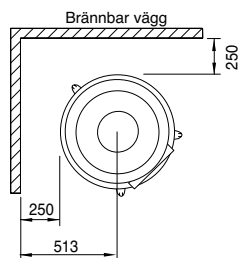

westbo of sweden

Spismiljö

Westbo Classic

A⁺

Tekniska data

Vikt:	245 kg
Höjd:	1960/2060 mm
Effekt, nominell:	7 kW
Verkningsgrad	81 %
Vedlängd	33 cm

Finns i höjd 1960/2060 svar och 2060 vit.

Tillval

Pris: 46.900 kr Svart, höjd 2060 mm Art.nr. 10653WS

Classic

Mått

westbo of sweden

spismiljo.se