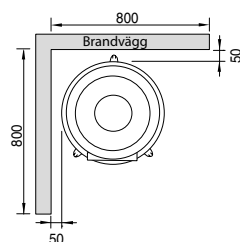

westbo of sweden

Spismiljö

Westbo Classic

A⁺

Tekniska data

Vikt:	245 kg
Höjd:	1960/2060 mm
Effekt, nominell:	7 kW
Verkningsgrad	81 %
Vedlängd	33 cm

Finns i höjd 1960/2060 svar och 2060 vit.

Tillval

Pris: 46.900 kr Svart, höjd 2060 mm Art.nr. 10653WS

Classic

Mått

westbo of sweden

spismiljo.se