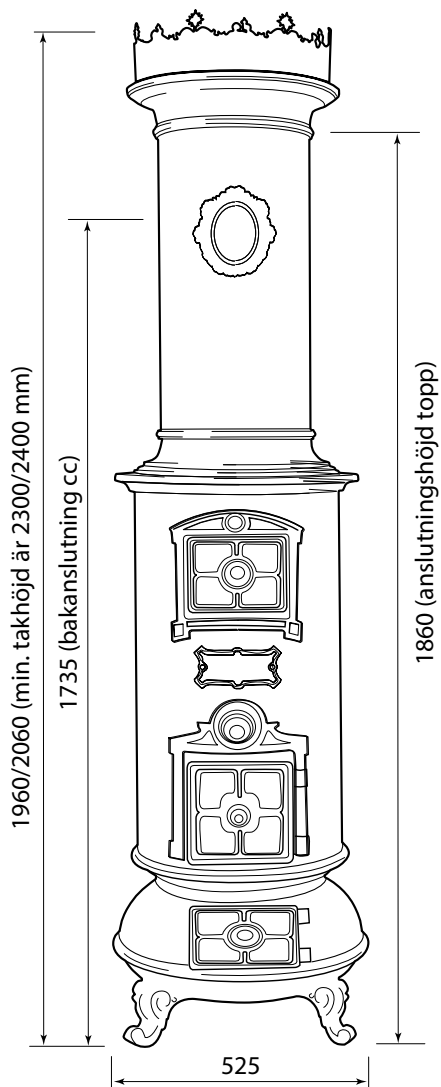

westbo of sweden

Spismiljö

Westbo Classic

A⁺

Tekniska data

Vikt:	245 kg
Höjd:	1960/2060 mm
Effekt, nominell:	7 kW
Verkningsgrad	81 %
Vedlängd	33 cm

Finns i höjd 1960/2060 svar och 2060 vit.

Tillval

Polerade dörrar/luckor	8.300 kr
Friskluftsstos med spjäll (går ej att eftermontera)	5.000 kr
Golvplåt rekt, 66x80 cm	1.900 kr
Friskluftsanslutningskit**	1.290 kr

Pris: 46.900 kr Svart, höjd 1960 mm Art.nr. 10651WS

Pris: 46.900 kr Svart, höjd 2060 mm Art.nr. 10653WS

Classic

Mått

westbo of sweden

spismiljo.se