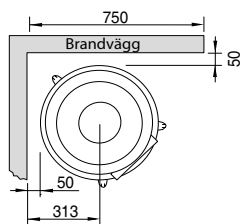

westbo of sweden

Spismiljö

Westbo Classic

A⁺

Tekniska data

Vikt:	245 kg
Höjd:	1960/2060 mm
Effekt, nominell:	7 kW
Verkningsgrad	81 %
Vedlängd	33 cm

Finns i höjd 1960/2060 svar och 2060 vit.

Tillval

Pris: 46.900 kr Svart, höjd 2060 mm Art.nr. 10653WS

Classic

Mått

westbo of sweden

spismiljo.se