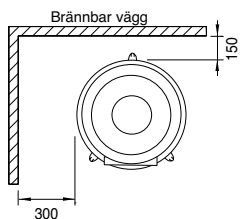

westbo of sweden

Spismiljö

Westbo Classic

A⁺

Tekniska data

Vikt:	245 kg
Höjd:	1960/2060 mm
Effekt, nominell:	7 kW
Verkningsgrad	81 %
Vedlängd	33 cm

Finns i höjd 1960/2060 svar och 2060 vit.

Tillval

Pris: 46.900 kr Svart, höjd 2060 mm Art.nr. 10653WS

Classic

Mått

westbo of sweden

spismiljo.se