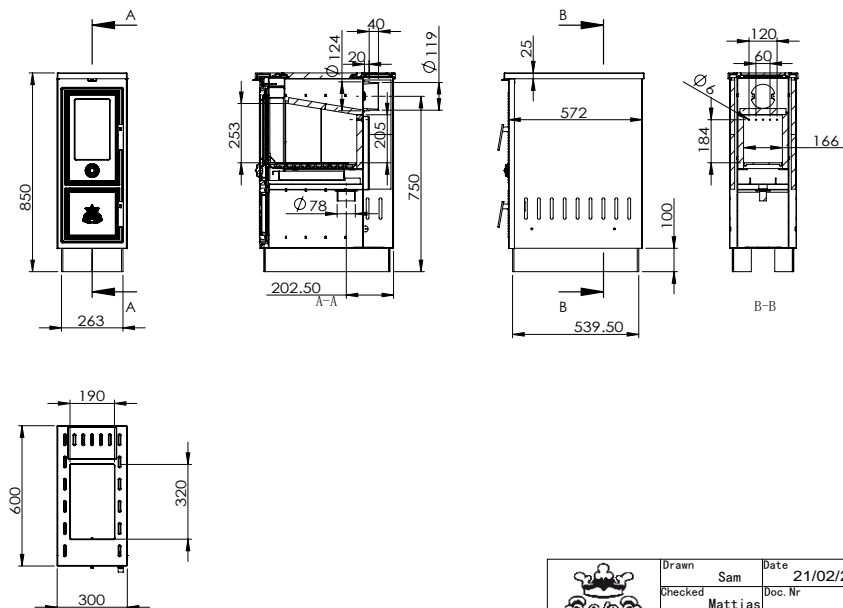

### Tekniska data

Vikt:	111 kg
Höjd:	850-930 mm
Djup:	600 mm
Färg:	Svart
Effekt, nominell:	5,9 kW
Verkningsgrad	80%

### Tillval

Stos för toppansl.	1290 kr
Art.nr. 10723 WS	
Golvplåt B500xD400	1.500 kr
Art.nr. 12004	
Friskluftsanslutningskit**	1.290 kr
Art.nr. 11922	

PRIS: **29.900 kr** Art.nr. 10769WS

Detta ex.: kr

	Drawn	Sam	Date	21/02/2023
	Checked	Mattias	Doc. Nr	
	Westbo 300		Sheet 1 of 1	Size A4