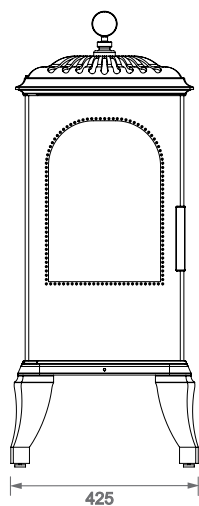

Victoria 100 EI

Westbo Victoria el har en keramisk värmeplatta på toppen och två olika nivåer värmeeffekt, fjärrkontroll ingår.

Tekniska data

Vikt:	45 kg
Effekt Nominell:	0,85-1,7 kW
Väggavstånd:	10 cm

PRIS: **18.900 kr** Art.nr. 10732WS

* cc friskluftsanslutning
stos Ø 77 mm utv.