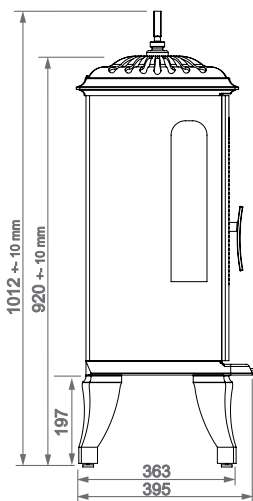

Victoria 100 EI

Westbo Victoria el har en keramisk värmeplatta på toppen och två olika nivåer värmeeffekt, fjärrkontroll ingår.

Tekniska data

Vikt:	45 kg
Effekt Nominell:	0,85-1,7 kW
Väggavstånd:	10 cm

PRIS: **18.900 kr** Art.nr. 10732WS

* cc friskluftsanslutning
stos Ø 77 mm utv.