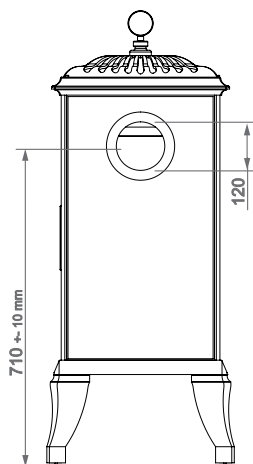

Victoria 100 EI

Westbo Victoria el har en keramisk värmeplatta på toppen och två olika nivåer värmeeffekt, fjärrkontroll ingår.

Tekniska data

Vikt:	45 kg
Effekt Nominell:	0,85-1,7 kW
Väggavstånd:	10 cm

PRIS: **18.900 kr** Art.nr. 10732WS

* cc friskluftsanslutning
stos Ø 77 mm utv.