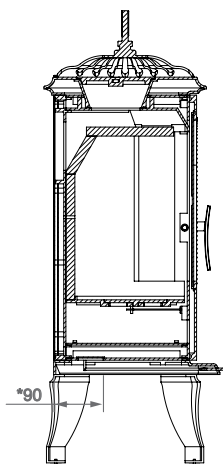

Victoria 100 EI

Westbo Victoria el har en keramisk värmeplatta på toppen och två olika nivåer värmeeffekt, fjärrkontroll ingår.

Tekniska data

Vikt:	45 kg
Effekt Nominell:	0,85-1,7 kW
Väggavstånd:	10 cm

PRIS: **18.900 kr** Art.nr. 10732WS

* cc friskluftsanslutning
stos Ø 77 mm utv.