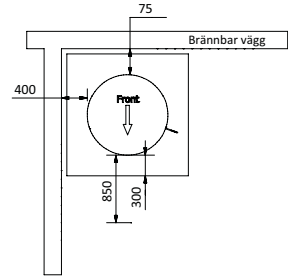

kr

Viva L 160

Mått

**RAIS**<sup>®</sup>

Designa din egen RAIS!

Utforska alla våra designmöjligheter i  
Customize-verktyget.

Väggavstånd

Utan sidoglas