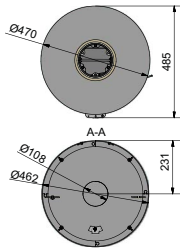

### Tekniska data

Vikt:	130 kg
Färg:	Svart, Platina, Sand, Mocka, Nickel
Effekt, nominell	5,6 kW
Verkningsgrad:	80 %
Vedlängd:	33 cm

AIR-box standard Ø100 mm

kr

Viva L 160

Mått

**RAIS**<sup>®</sup>

Designa din egen RAIS!

Utforska alla våra designmöjligheter i  
Customize-verktyget.

Väggavstånd

Utan sidoglas