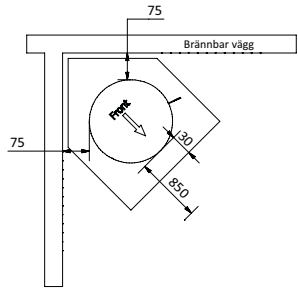

kr

Viva L 160

Mått

**RAIS**<sup>®</sup>

Designa din egen RAIS!

Utforska alla våra designmöjligheter i  
Customize-verktyget.

Väggavstånd

Utan sidoglas