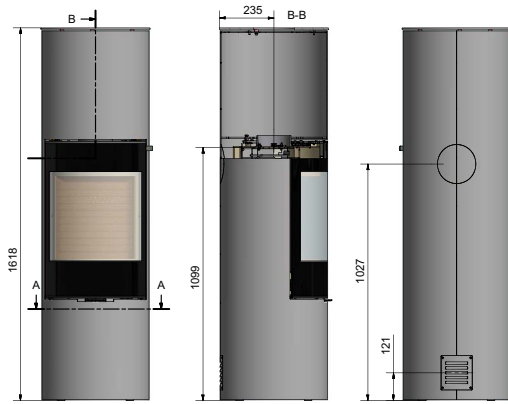

### Tekniska data

Vikt:	130 kg
Färg:	Svart, Platina, Sand, Mocka, Nickel
Effekt, nominell	5,6 kW
Verkningsgrad:	80 %
Vedlängd:	33 cm

AIR-box standard Ø100 mm

kr

Viva L 160

Mått

**RAIS**<sup>®</sup>

Designa din egen RAIS!

Utforska alla våra designmöjligheter i  
Customize-verktyget.

Väggavstånd

Utan sidoglas