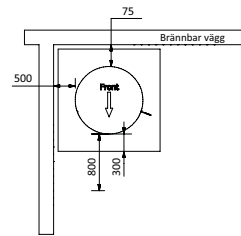

Med sidoglas