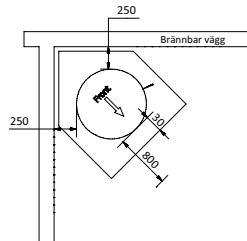

Med sidoglas