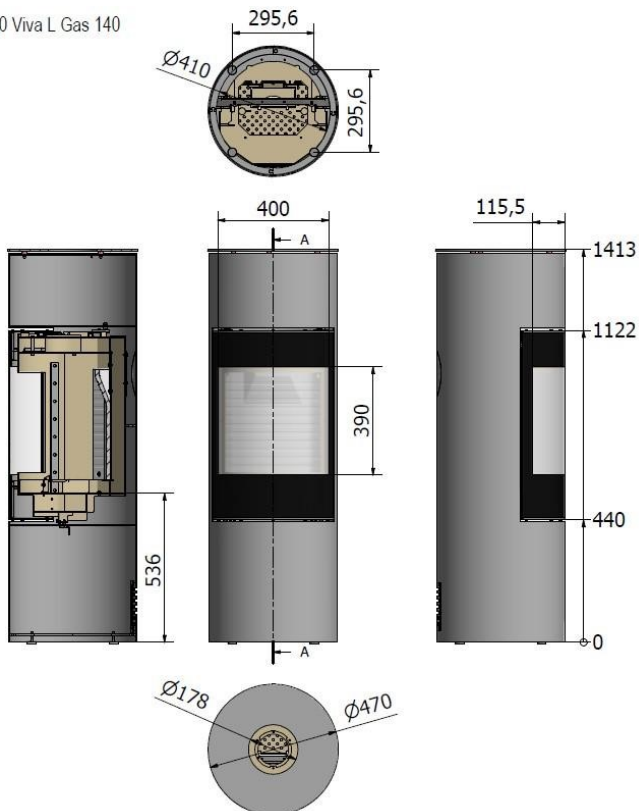

Pris: 72.900 kr /Ställucka m.sidoglas, svart

Pris: 67.900 kr /Glaslucka, utan sidoglas, svart

Pris: 79.900 kr /Glaslucka m.sidoglas, svart

Detta ex.:

kr

3936550 Viva L Gas 140

Designa din egen RAIS!

Utforska alla våra designmöjligheter i
Customize-verktyget.