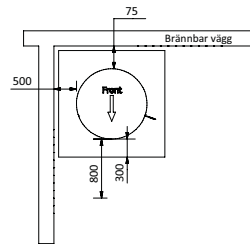

Med sidoglas