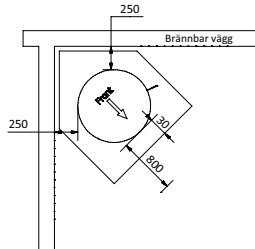

Med sidoglas