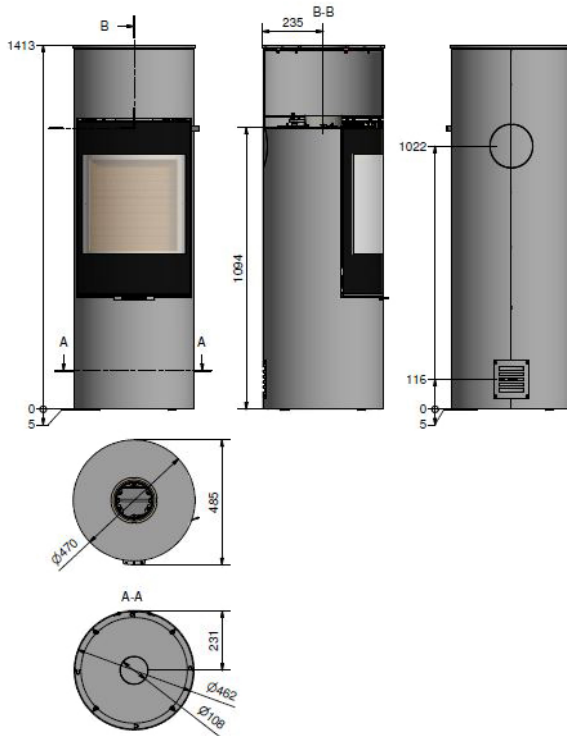

Rais Viva L 140

Tekniska data

Vikt:	110 kg
Färg:	Svart, Platina, Sand, Mocka, Nickel
Effekt, nominell	5,6 kW
Verkningsgrad:	80 %
Vedlängd:	33 cm

AIR-box standard Ø100 mm

Tillval

Platina, Sand, Mocka, Nickel	4.900 kr
Handtag, se baksida.	1850–2850 kr
CleverAir	2.700 kr
Topplatta i rostfritt stål	4.800 kr
Topplatta i täljsten	2.400 kr
Sidoglas, stålram runt lucka	9.000 kr
Sidoglas, glasram runt lucka	11.000 kr
Golvglas, formskuret	3.400 kr
Air-kit bak**	4.800 kr
Air-kit botten**	4.800 kr
Friskluftsanslutningskit**	1.290 kr

kr

Viva L 140

Mått

RAIS[®]

Designa din egen RAIS!

Utforska alla våra designmöjligheter i
Customize-verktyget.

Väggavstånd

Utan sidoglas