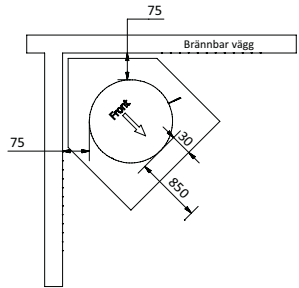

kr

Viva L 140

Mått

RAIS[®]

Designa din egen RAIS!

Utforska alla våra designmöjligheter i
Customize-verktyget.

Väggavstånd

Utan sidoglas