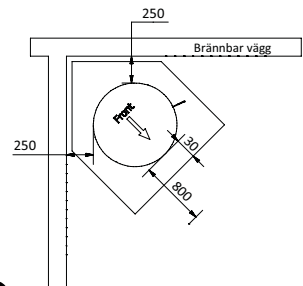

kr

Viva L 120

Mått

RAIS[®]

Topp

Botten

Designa din egen RAIS!

Utforska alla våra designmöjligheter i
Customize-verktyget.

Väggavstånd

Utan sidoglas

Med sidoglas

spismiljo.se