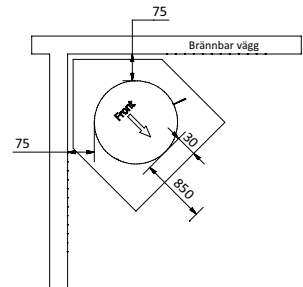

kr

Viva L 120

Mått

RAIS[®]

Topp

Botten

Designa din egen RAIS!

Utforska alla våra designmöjligheter i
Customize-verktyget.

Väggavstånd

Utan sidoglas

Med sidoglas

spismiljo.se