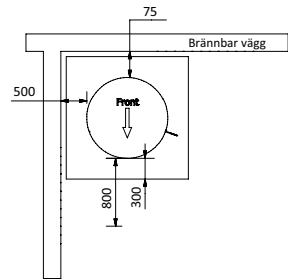

kr

Viva L 120

Mått

RAIS[®]

Topp

Botten

Designa din egen RAIS!

Utforska alla våra designmöjligheter i
Customize-verktyget.

Väggavstånd

Utan sidoglas

Med sidoglas

spismiljo.se