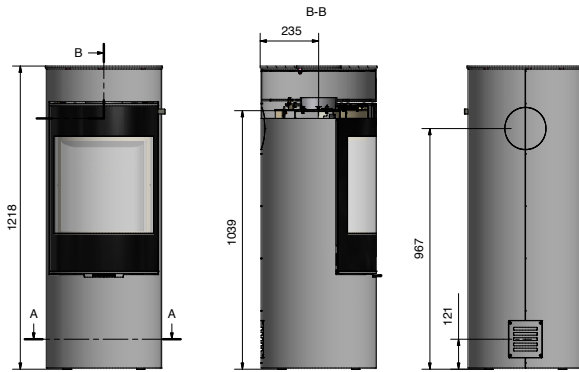

Spismiljö

RAIS

Rais Viva L 120

Tekniska data

Vikt:	100 kg
Färg: Svart, Platina, Sand, Mocka, Nickel	
Effekt, nominell	5,6 kW
Verkningsgrad:	80 %
Vedlängd:	33 cm

AIR-box standard Ø100mm

Tillval

Platina, Sand, Mocka, Nickel	4.900 kr
Handtag	1850-2850 kr
CleverAir	2.700 kr
Topplatta i rostfritt stål	4.800 kr
Topplatta i täljsten	2.400 kr
Sidoglas, stålram runt lucka	9.000 kr
Sidoglas, glasram runt lucka	11.000 kr
Golvglas, formskuret	3.400 kr
Air-kit bak**	4.800 kr
Air-kit botten**	4.800 kr
Friskluftsanslutningskit**	1.290 kr

kr

Viva L 120

Mått

RAIS[®]

Topp

Botten

Designa din egen RAIS!

Utforska alla våra designmöjligheter i
Customize-verktyget.