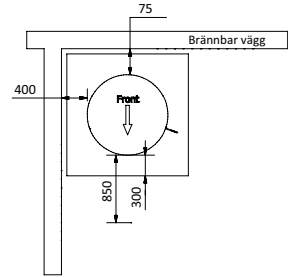

kr

Viva L 120

Mått

RAIS[®]

Topp

Botten

Designa din egen RAIS!

Utforska alla våra designmöjligheter i
Customize-verktyget.

Väggavstånd

Utan sidoglas

Med sidoglas

spismiljo.se