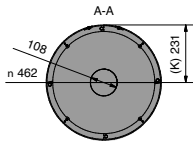

kr

Viva L 120

Mått

RAIS[®]

Topp

Botten

Designa din egen RAIS!

Utforska alla våra designmöjligheter i
Customize-verktyget.

Väggavstånd

Utan sidoglas

Med sidoglas

spismiljo.se