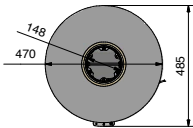

Spismiljö

RAIS

Rais Viva L 120

Tekniska data

Vikt:	100 kg
Färg: Svart, Platina, Sand, Mocka, Nickel	
Effekt, nominell	5,6 kW
Verkningsgrad:	80 %
Vedlängd:	33 cm

AIR-box standard Ø100mm

Tillval

Platina, Sand, Mocka, Nickel	4.900 kr
Handtag	1850-2850 kr
CleverAir	2.700 kr
Topplatta i rostfritt stål	4.800 kr
Topplatta i täljsten	2.400 kr
Sidoglas, stålram runt lucka	9.000 kr
Sidoglas, glasram runt lucka	11.000 kr
Golvglas, formskuret	3.400 kr
Air-kit bak**	4.800 kr
Air-kit botten**	4.800 kr
Friskluftsanslutningskit**	1.290 kr

kr

Viva L 120

Mått

RAIS[®]

Topp

Botten

Designa din egen RAIS!

Utforska alla våra designmöjligheter i
Customize-verktyget.