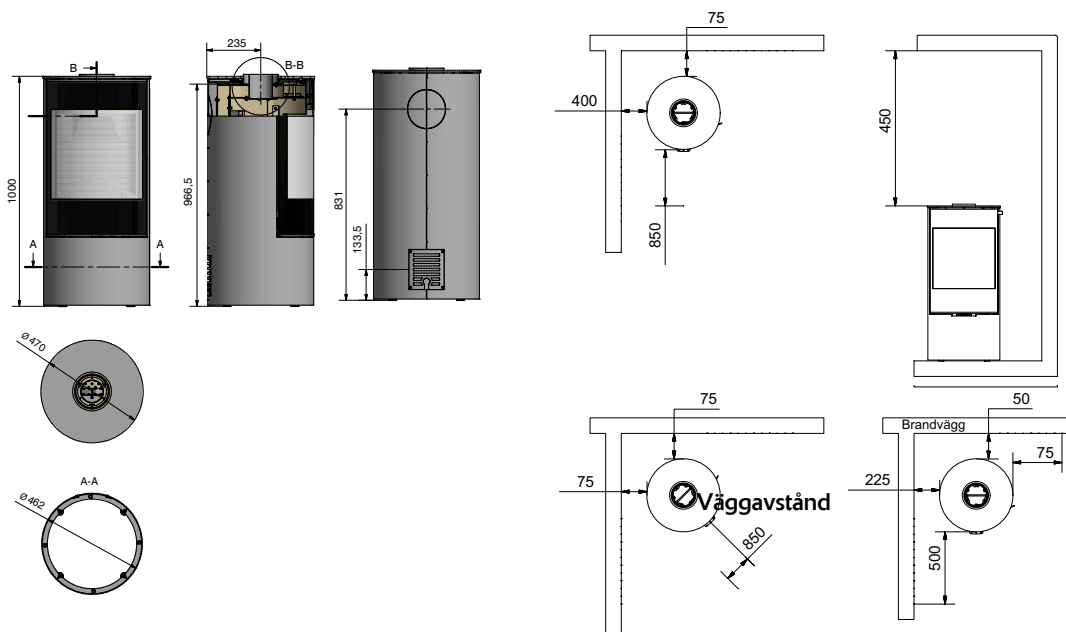

Pris: 53.500 kr /Ställucka, utan sidoglas, svart

Pris: 63.900 kr /Ställucka m.sidoglas, svart

Pris: 55.500 kr /Glaslucka, utan sidoglas, svart

Pris: 66.900 kr /Glaslucka m.sidoglas, svart

Detta ex.:

kr

Designa din egen RAIS!