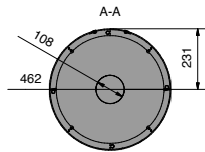

### Tekniska data

Vikt:	90 kg
Färg:	Svart, Platina, Sand, Mocka, Nickel
Effekt, nominell	5,6 kW
Verkningsgrad:	80 %
Vedlängd:	33 cm

AIR-box standard Ø100 mm

kr

Viva L 100

Mått

**RAIS**<sup>®</sup>

**Topp**

**Botten**

Designa din egen RAIS!

Utforska alla våra designmöjligheter i  
Customize-verktyget.

Väggavstånd

Utan sidoglas

Med sidoglas

**spismiljo.se**