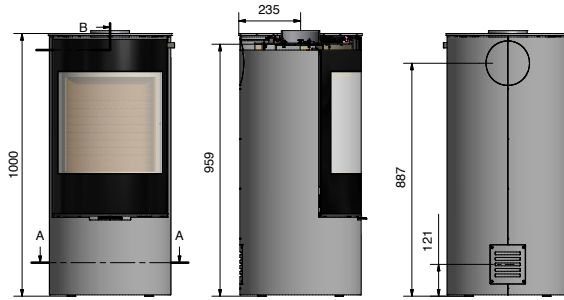

### Tekniska data

Vikt:	90 kg
Färg:	Svart, Platina, Sand, Mocka, Nickel
Effekt, nominell	5,6 kW
Verkningsgrad:	80 %
Vedlängd:	33 cm

AIR-box standard Ø100 mm

kr

Viva L 100

Mått

**RAIS**<sup>®</sup>

**Topp**

**Botten**

Designa din egen RAIS!

Utforska alla våra designmöjligheter i  
Customize-verktyget.