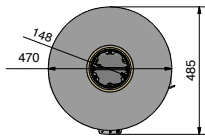

### Tekniska data

Vikt:	90 kg
Färg:	Svart, Platina, Sand, Mocka, Nickel
Effekt, nominell	5,6 kW
Verkningsgrad:	80 %
Vedlängd:	33 cm

AIR-box standard Ø100 mm

Pris: 37.900 kr /Stållucka, utan sidoglas, svart

Pris: 46.900 kr /Stållucka, med sidoglas, svart

Pris: 39.900 kr /Glaslucka, utan sidoglas, svart

Pris: 49.900 kr /Glaslucka, med sidoglas, svart

Detta ex.:

kr

Viva L 100

Mått

**RAIS**<sup>®</sup>

**Topp**

**Botten**

Designa din egen RAIS!

Utforska alla våra designmöjligheter i  
Customize-verktyget.