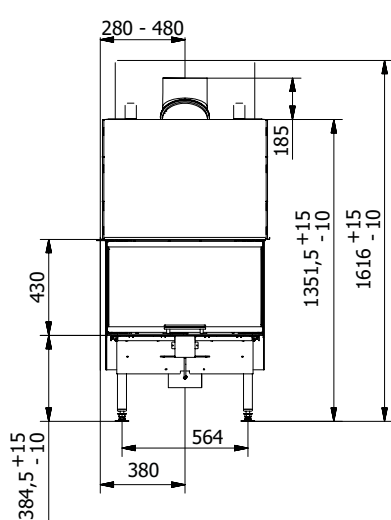

Toppansluten