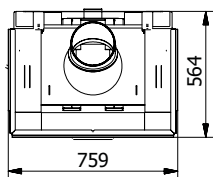

Toppansluten