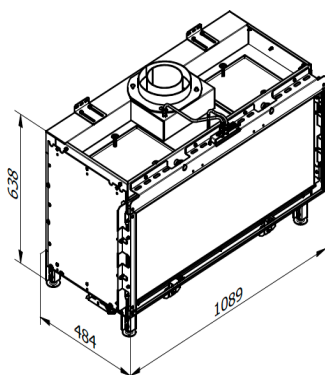

Without frame