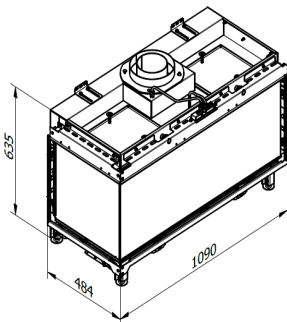

Without frame