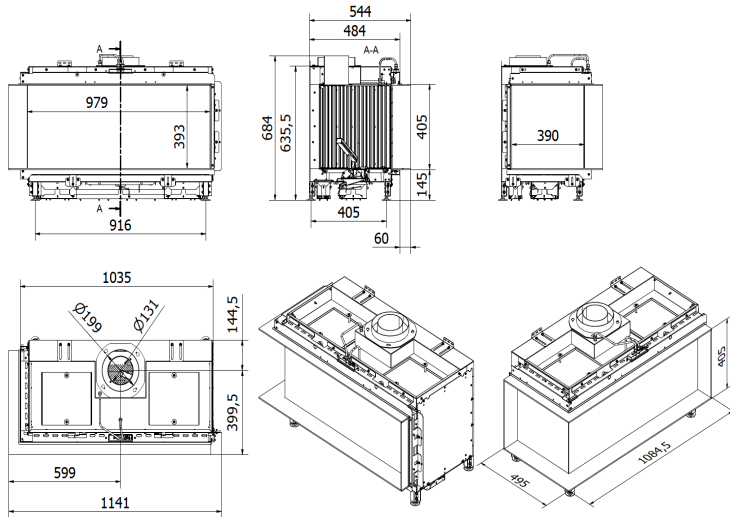

Without frame