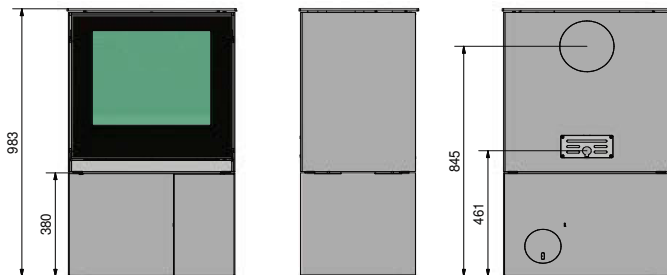

Q-Tee 2 Gas m. hög sockel