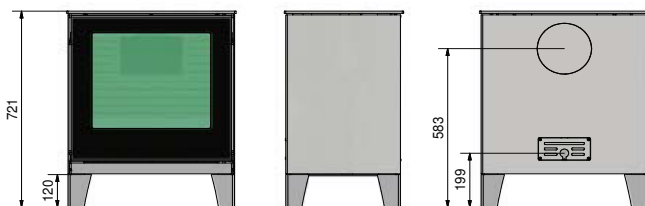

Q-Tee 2 Gas m. låga ben