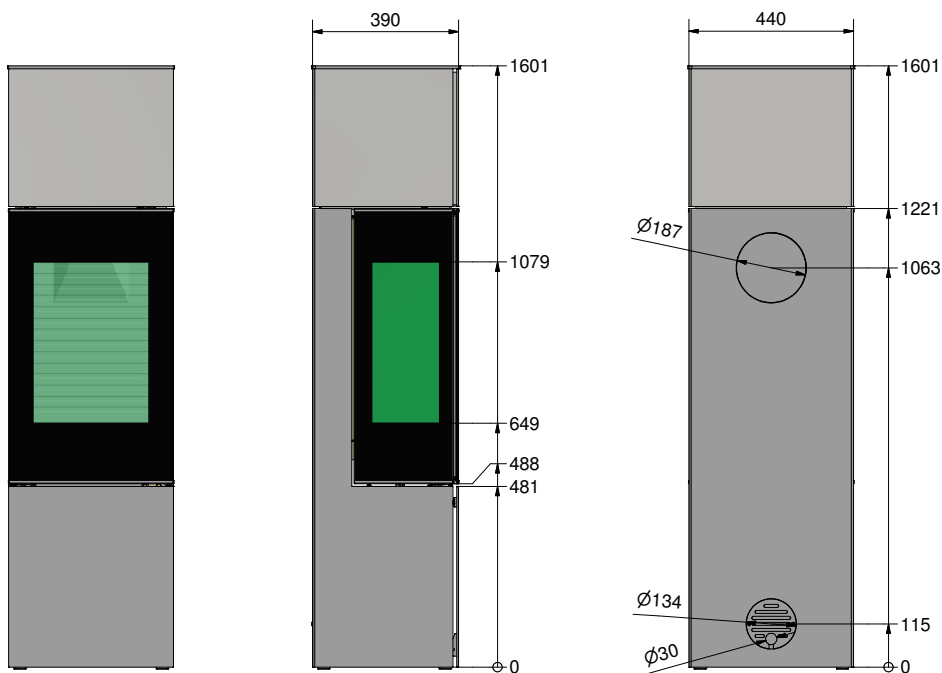

Designa din egen RAIS!

Utforska alla våra designmöjligheter i
Customize-verktyget.

spismiljo.se