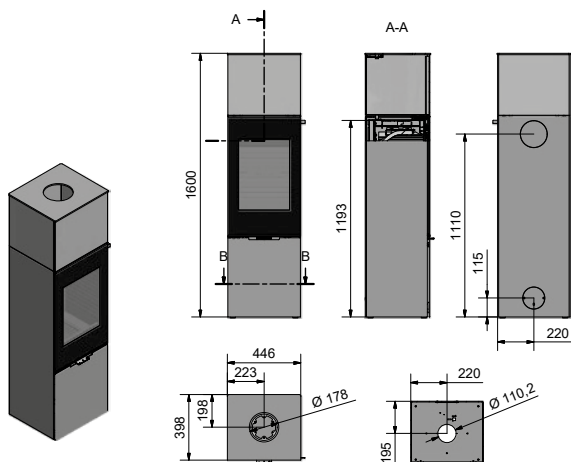

Designa din egen RAIS!

Utforska alla våra designmöjligheter i
Customize-verktyget.