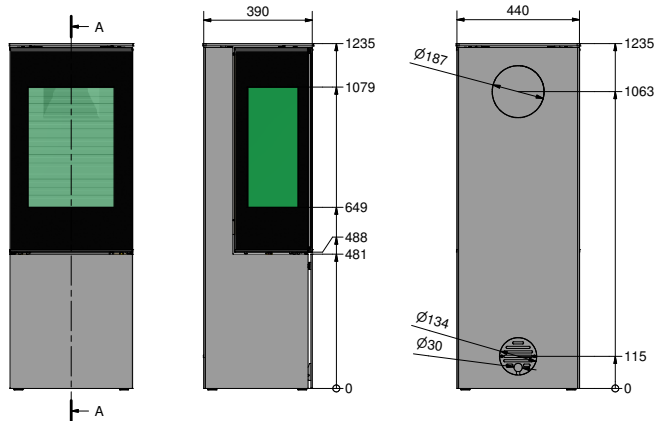

Väggavstånd

Med sidoglas, brännbar vägg