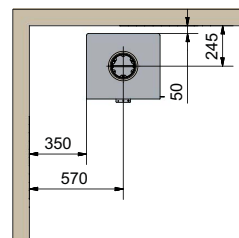

kr

Nexo 120

Mått

**RAIS**<sup>®</sup>

Med sidoglas med isolerat rökrör.

Utan sidoglas med isolerat rökrör.

Designa din egen RAIS!

Utforska alla våra designmöjligheter i Customize-verktyget.