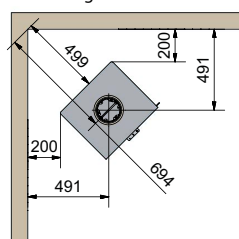

Med sidoglas med isolerat rökrör.