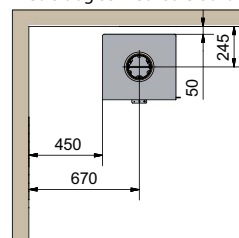

kr

Nexo 120

Mått

**RAIS**<sup>®</sup>

Med sidoglas med isolerat rökrör.

Utan sidoglas med isolerat rökrör.

Designa din egen RAIS!

Utforska alla våra designmöjligheter i Customize-verktyget.