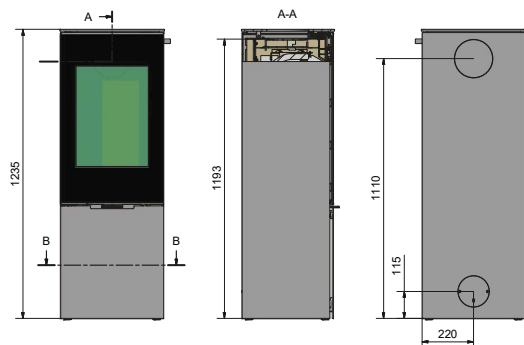

### Tekniska data

Vikt:	140 kg
Färg:	Svart, Platina, Sand, Mocka, Nickel
Effekt, nominell	5,6 kW
Verkningsgrad:	80 %
Vedlängd:	30 cm

AIR-box standard Ø100mm

Pris: 42.900 kr /Stållucka, utan sidoglas, svart

Pris: 51.900 kr /Stållucka, hörn eller 2 sidoglas, Svart

Pris: 46.900 kr /Glaslucka, utan sidoglas, svart

Pris: 57.900 kr /Glaslucka, med sidoglas, svart

Detta ex.:

kr

Nexo 120

Mått

**RAIS**<sup>®</sup>

Med sidoglas med isolerat rökrör.

Utan sidoglas med isolerat rökrör.

Designa din egen RAIS!

Utforska alla våra designmöjligheter i Customize-verktyget.