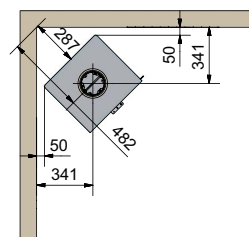

kr

Nexo 120

Mått

**RAIS**<sup>®</sup>

Med sidoglas med isolerat rökrör.

Utan sidoglas med isolerat rökrör.

Designa din egen RAIS!

Utforska alla våra designmöjligheter i Customize-verktyget.