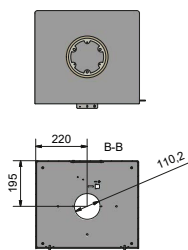

kr

Nexo 120

Mått

**RAIS**<sup>®</sup>

Med sidoglas med isolerat rökrör.

Utan sidoglas med isolerat rökrör.

Designa din egen RAIS!

Utforska alla våra designmöjligheter i Customize-verktyget.