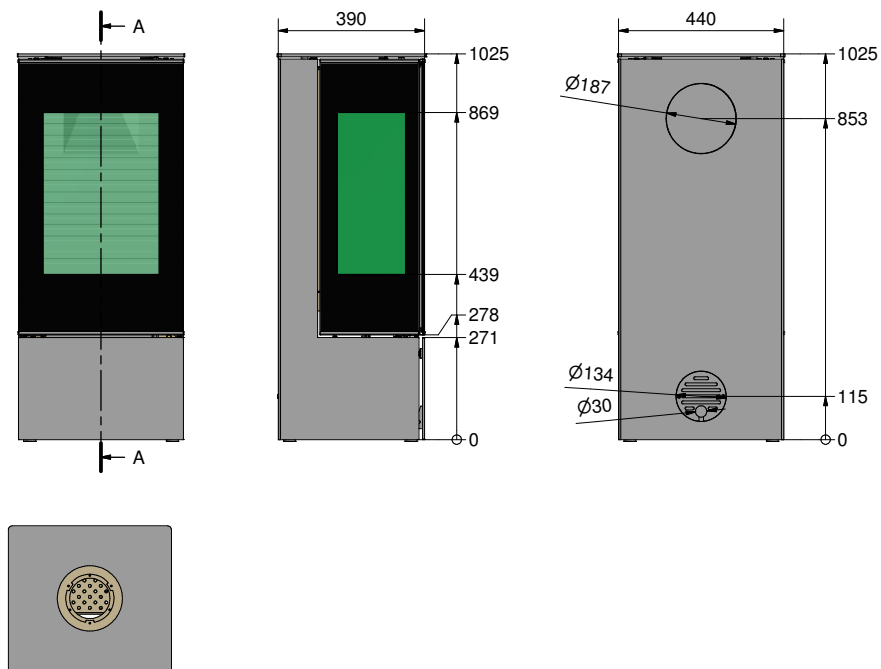

Pris: 63.900 kr /Ställlucka, hörn eller 2 sidoglas, svart

Pris: 55.500 kr /Glaslucka, utan sidoglas, svart

Pris: 66.900 kr /Glaslucka, hörn eller 2 sidoglas, svart

Detta ex.:

kr

Designa din egen RAIS!

Utforska alla våra designmöjligheter i  
Customize-verktyget.