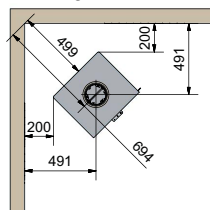

kr

Nexo 100

Mått

RAIS[®]

Med sidoglas med isolerat rökrör.

Utän sidoglas med isolerat rökrör.

Med sidoglas med isolerat rökrör.

Designa din egen RAIS!