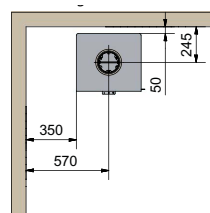

kr

Nexo 100

Mått

RAIS[®]

Med sidoglas med isolerat rökrör.

Utän sidoglas med isolerat rökrör.

Med sidoglas med isolerat rökrör.

Designa din egen RAIS!