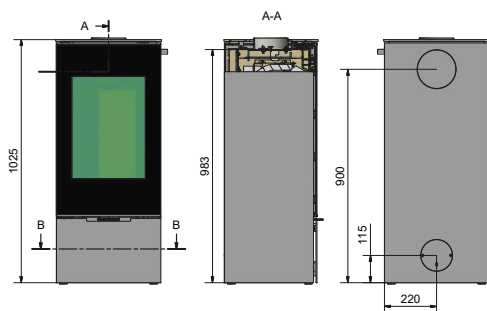

Spismiljö

RAIS®

Rais Nexo 100

A⁺

Tekniska data

Vikt:	125 kg
Färg:	Svart, Platina, Sand, Mocka, Nickel
Effekt, nominell	5,7 kW
Verkningsgrad:	80 %
Vedlängd:	33 cm

Tillval

Platina, Sand, Mocka, Nickel	4.900 kr
Handtag	1850-2850 kr
CleverAir	2.700 kr
Toppplatta i rostfritt stål	4.800 kr
Topplatta i täljsten	2.400 kr
Sidoglas, stålram runt lucka	9.000 kr
Sidoglas, glasram runt lucka	11.000 kr
Golvglas, formskuret	3.400 kr
Air-kit bak**	4.700 kr
Air-kit botten**	4.700 kr
Friskluftsanslutningskit**	1.290 kr

kr

Nexo 100

Mått

RAIS[®]

Med sidoglas med isolerat rökrör.

Utän sidoglas med isolerat rökrör.

Med sidoglas med isolerat rökrör.

Designa din egen RAIS!