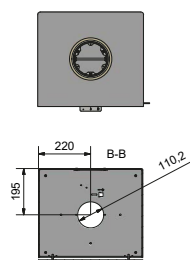

kr

Nexo 100

Mått

RAIS[®]

Med sidoglas med isolerat rökrör.

Utän sidoglas med isolerat rökrör.

Med sidoglas med isolerat rökrör.

Designa din egen RAIS!