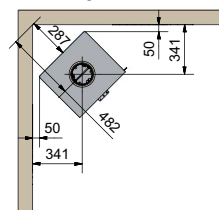

kr

Nexo 100

Mått

RAIS[®]

Med sidoglas med isolerat rökrör.

Utän sidoglas med isolerat rökrör.

Med sidoglas med isolerat rökrör.

Designa din egen RAIS!