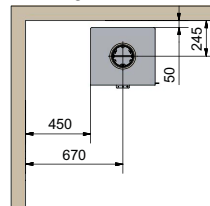

kr

Nexo 100

Mått

RAIS[®]

Med sidoglas med isolerat rökrör.

Utän sidoglas med isolerat rökrör.

Med sidoglas med isolerat rökrör.

Designa din egen RAIS!