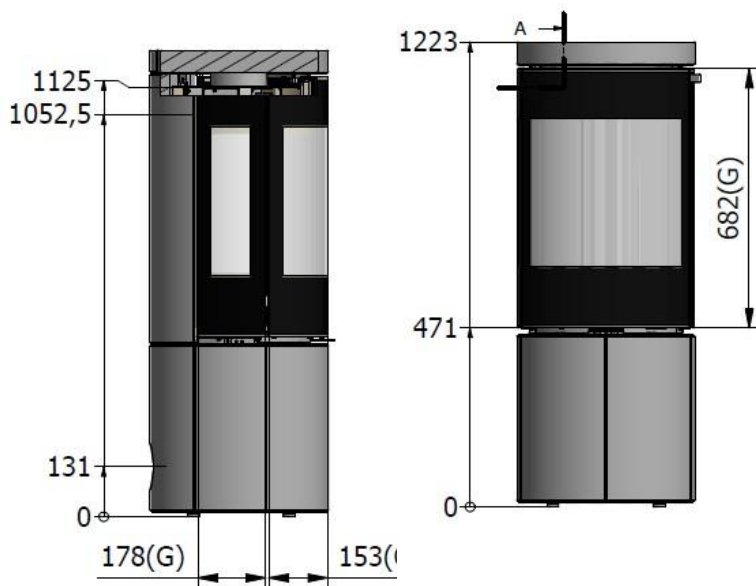

Vikt med täljsten	203-257 kg
Effekt, nominell	3-7 kW
Verkningsgrad:	80 %

AIR-box standard Ø100mm

Rökstos Ø150mm

Tillval

Färgtillägg Platina	4.900 kr
CleverAir	2.700 kr
Handtag, se baksida	1850-2500 kr
AIR-kit bak**	4.600 kr
AIR-kit botten**	4.600 kr
Sidoglas, stålram runt lucka	9.000 kr
Sidoglas, glasram runt lucka	13.000 kr
Golvglas, formskuret	3.400 kr
Friskluftsanslutning	1.290 kr

Pris: 66.900 kr /Stållucka, utan sidoglas

Pris: 76.400 kr /Stållucka, med sidoglas

Pris: 70.900 kr /Glaslucka, utan sidoglas

Pris: 82.400 kr /Glaslucka, med sidoglas

Detta ex.:

kr

Designa din egen RAIS!
Utforska alla våra designmöjligheter i
Customize-verktyget.