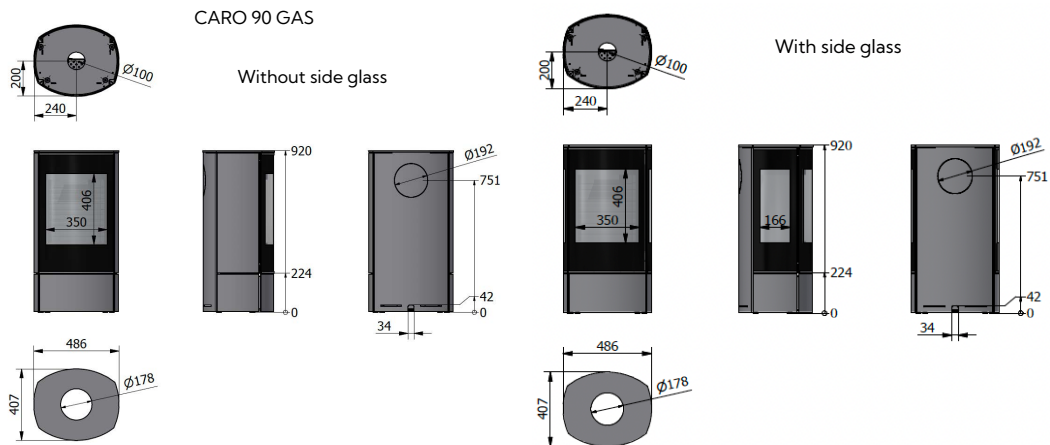

Pris: 52.500 kr /Stållucka, utan sidoglas, svart

Pris: 61.900 kr /Stållucka m.sidoglas, svart

Pris: 54.500 kr /Glaslucka, utan sidoglas, svart

Pris: 65.900 kr /Glaslucka m.sidoglas, svart

Detta ex.:

kr

Designa din egen RAIS!