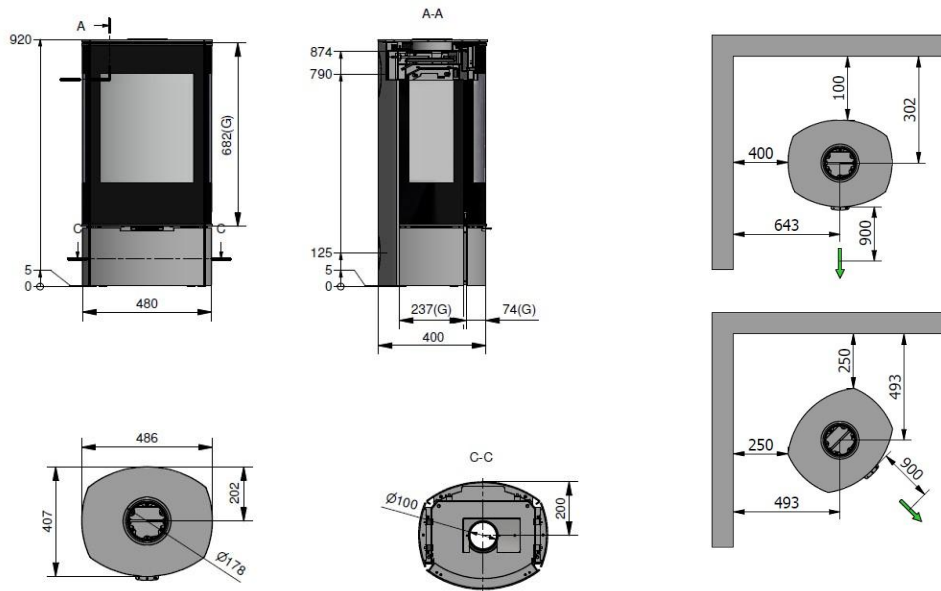

### Tekniska data

Vikt:	95 kg
Färg:	Svart, Platina, Sand, Mocka, Nickel
Effekt, nominell	5 kW
Verkningsgrad:	80 %
Vedlängd	33 cm
Rökstos Ø150mm	

kr

CARO90

Mått

**RAIS**<sup>®</sup>

Designa din egen RAIS!

Utforska alla våra designmöjligheter i  
Customize-verktyget.

**spismiljo.se**