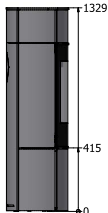

### Tekniska data

Vikt:	123 kg
Färg:	Svart, Platina, Sand, Mocka, Nickel
Effekt, nominell	5 kW
Verkningsgrad:	80 %
Rökstos Ø150mm	

## CARO 130 G

Utan sidoglas  
(glasdörr)