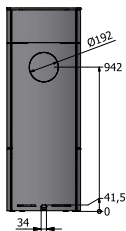

### Tekniska data

Vikt:	123 kg
Färg:	Svart, Platina, Sand, Mocka, Nickel
Effekt, nominell	5 kW
Verkningsgrad:	80 %
Rökstos Ø150mm	

## CARO 130 G

Utan sidoglas  
(glasdörr)