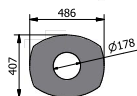

### Tekniska data

Vikt:	123 kg
Färg:	Svart, Platina, Sand, Mocka, Nickel
Effekt, nominell	5 kW
Verkningsgrad:	80 %
Rökstos Ø150mm	

## CARO 130 G

Utan sidoglas  
(glasdörr)