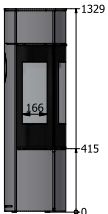

CARO 130 G

CARO 130 G

55

Designa din egen RAIS!

Utforska alla våra designmöjligheter i
Customize-verktyget.

spismiljo.se