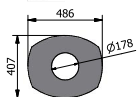

CARO 130 G

CARO 130 G

55

Designa din egen RAIS!

Utforska alla våra designmöjligheter i
Customize-verktyget.

spismiljo.se