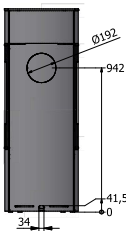

CARO 130 G

CARO 130 G

55

Designa din egen RAIS!

Utforska alla våra designmöjligheter i
Customize-verktyget.

spismiljo.se