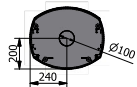

### Tekniska data

Vikt:	123 kg
Färg:	Svart, Platina, Sand, Mocka, Nickel
Effekt, nominell	5 kW
Verkningsgrad:	80 %
Rökstos Ø150mm	

## CARO 130 G

Utan sidoglas  
(glasdörr)