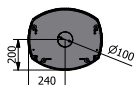

CARO 130 G

CARO 130 G

55

Designa din egen RAIS!

Utforska alla våra designmöjligheter i
Customize-verktyget.

spismiljo.se