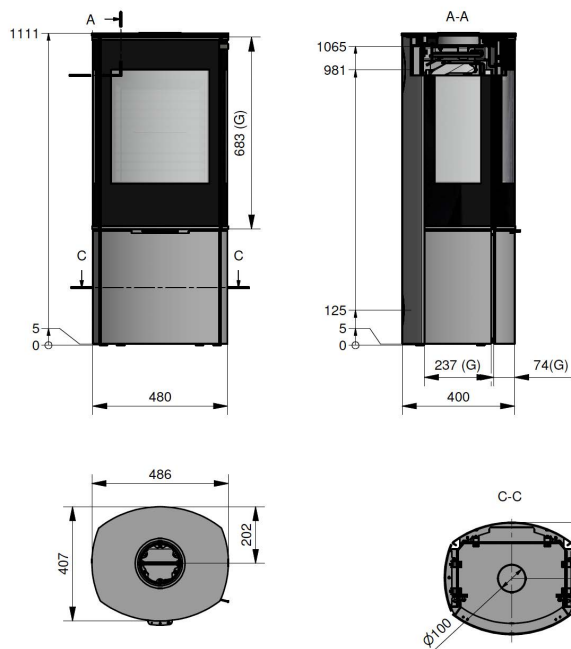

Spismiljö

RAIS

Rais Caro 110 gas

Tekniska data

Vikt:	125 kg
Färg:	Svart, Platina, Sand, Mocka, Nickel
Effekt, nominell	5,0 kW
Verkningsgrad:	80 %

Tillval

Stadsgas, ombyggd	10.600 kr
Platina, Sand, Mocka, Nickel	4.900 kr
Strömadapter	1.950 kr
MY-Fire Wifibox inkl. strömadapter	9.350 kr

Mått

RAIS[®]

Väggavstånd

Med sidoglas

Väggavstånd

Utan sidoglas

Designa din egen RAIS!

Utforska alla våra designmöjligheter i
Customize-verktyget.