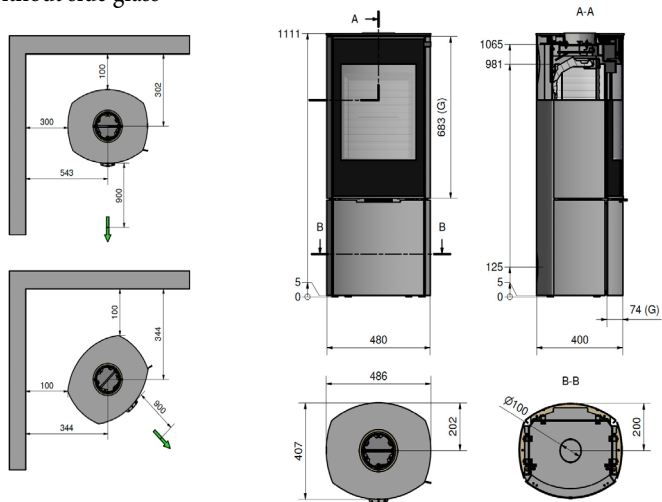

Spismiljö

RAIS

Rais Caro 110

A⁺

Tekniska data

Vikt:	125 kg
Färg:	Svart, Platina, Sand, Mocka, Nickel
Effekt, nominell	5,0 kW
Verkningsgrad:	80 %
Vedlängd:	33 cm

Tillval

Platina, Sand, Mocka, Nickel	4.900 kr
Air-kit bak**	4.800 kr
Air-kit botten**(endast svart)	4.800 kr
Handtag (se baksida)	1.850–2.800 kr
Sidoglas, stålram runt lucka	8.000 kr
Sidoglas, glasram runt lucka	10.000 kr
Golvglas, formskuret	3.400 kr
Friskluftsanslutningskit**	1.290 kr

kr

CARO 110

Mått

RAIS[®]

Without side glass

Designa din egen RAIS!

Utforska alla våra designmöjligheter i
Customize-verktyget.

spismiljo.se