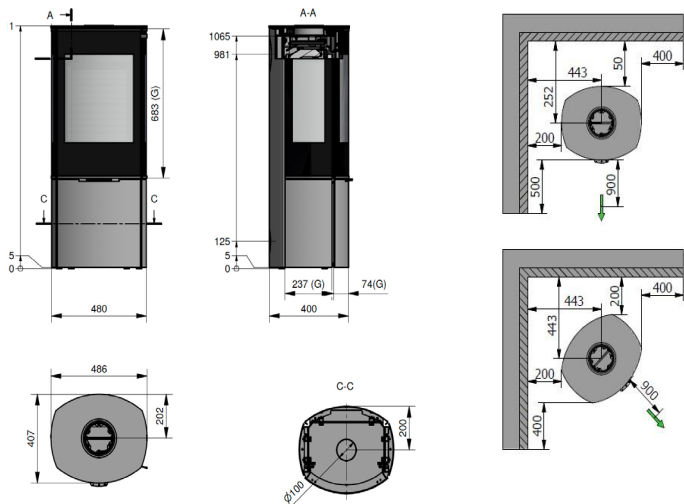

Spismiljö

RAIS

Rais Caro 110

A⁺

Tekniska data

Vikt:	125 kg
Färg:	Svart, Platina, Sand, Mocka, Nickel
Effekt, nominell	5,0 kW
Verkningsgrad:	80 %
Vedlängd:	33 cm

Tillval

Platina, Sand, Mocka, Nickel	4.900 kr
Air-kit bak**	4.800 kr
Air-kit botten**(endast svart)	4.800 kr
Handtag (se baksida)	1.850–2.800 kr
Sidoglas, stålram runt lucka	8.000 kr
Sidoglas, glasram runt lucka	10.000 kr
Golvglas, formskuret	3.400 kr
Friskluftsanslutningskit**	1.290 kr

kr

CARO 110

Mått

RAIS[®]

Without side glass

Designa din egen RAIS!

Utforska alla våra designmöjligheter i
Customize-verktyget.

spismiljo.se