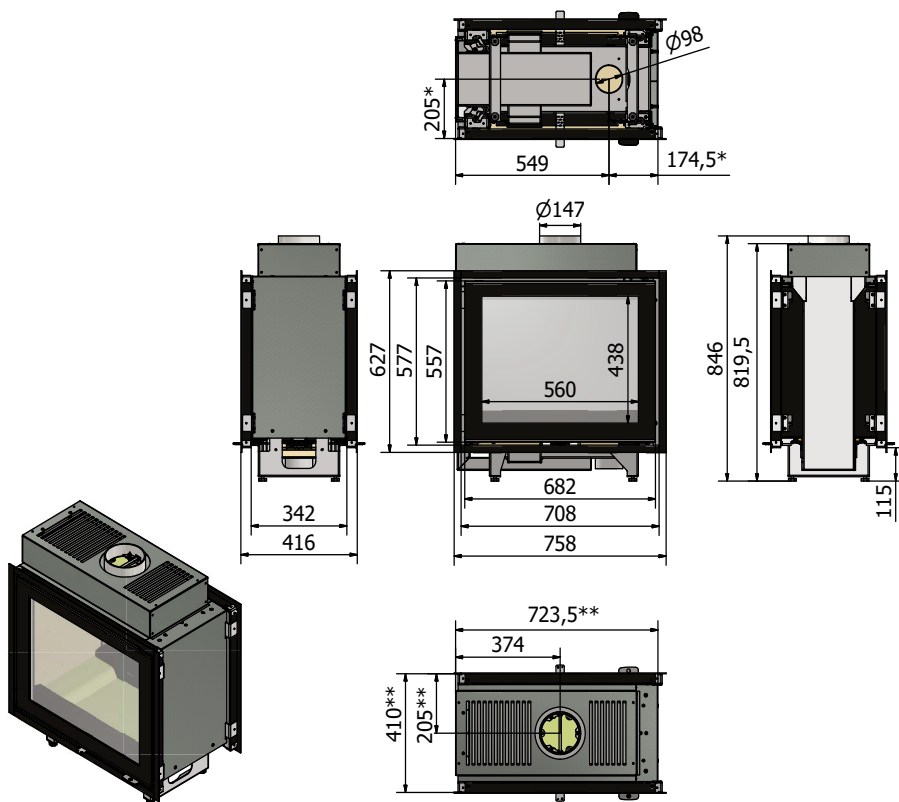

600 T

Mått

RAIS®

spismiljo.se