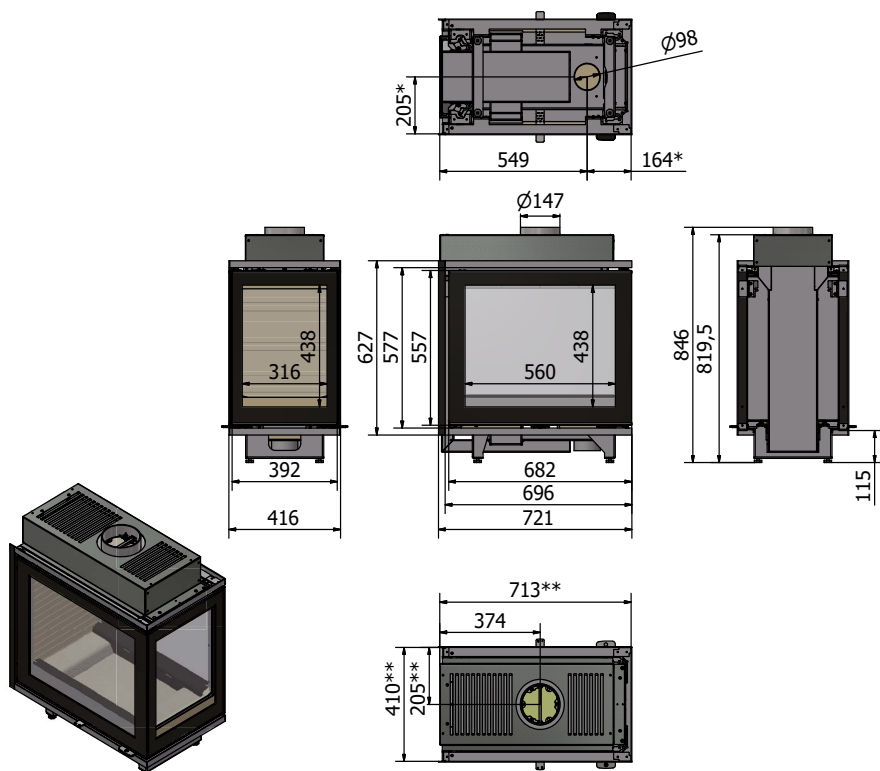

Spismiljö

RAIS

Rais 600 RD

A⁺

Tekniska data

Bredd:	721 mm
Höjd:	846 mm
Rökutgång, diameter	150 mm
Effekt, nominell	5.8 kW
Verkningsgrad:	76 %
Vedlängd	30 cm

Tillval

Friskluftsanslutningskit**	1.290 kr
Golvglas*	3.400 kr
Specialadapter. 45 gr vinkel	2.000 kr

Pris från: 68.900 kr Glaslucka, dörröppning båda sidor

600 RD

Mått

RAIS[®]

spismiljo.se