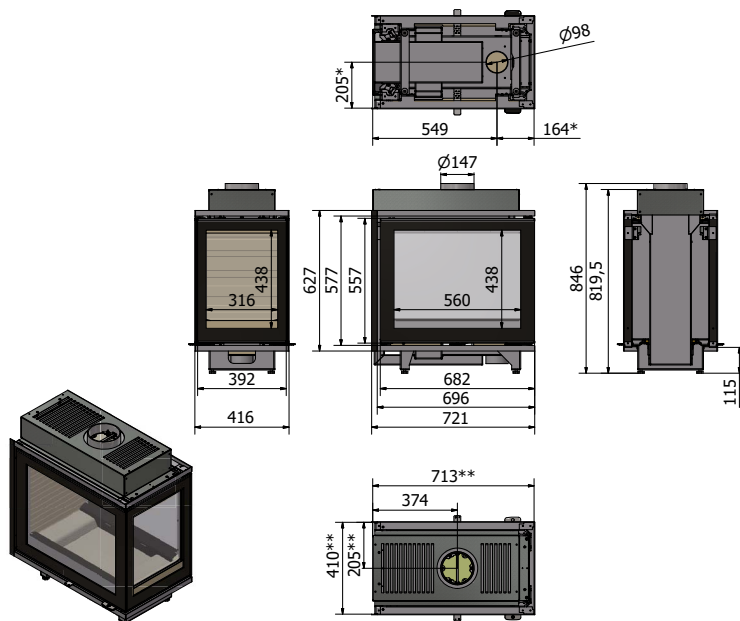

Spismiljö

RAIS®

Rais 600RD Max

A

Tekniska data

Vikt:	243 kg
Bredd:	420 mm
Höjd:	1495 mm
Effekt, nominell	7,9 kW
Verkningsgrad:	79 %
Vedlängd:	max. 30 cm

Standardiserat testbränsle:

Bok, björk eller avenbok.

Tillval

Platina, Sand, Vit, Mocka, Nickel	8.300 kr
Förhöjning, påbyggnad (max. 2 st)	7.700 kr
Air-kit bak	3.900 kr
Air-kit botten**	4.700 kr

Fler tillval hittar ni på spismiljo.se

Pris: 96.500 kr Stållucka, svart (1st toppsektion)

Pris: 99.900 kr Glaslucka, svart (1st toppsektion)

600RD Max

Mått

RAIS[®]

Designa din egen RAIS!

Utforska alla våra designmöjligheter i
Customize-verktyget.

spismiljo.se