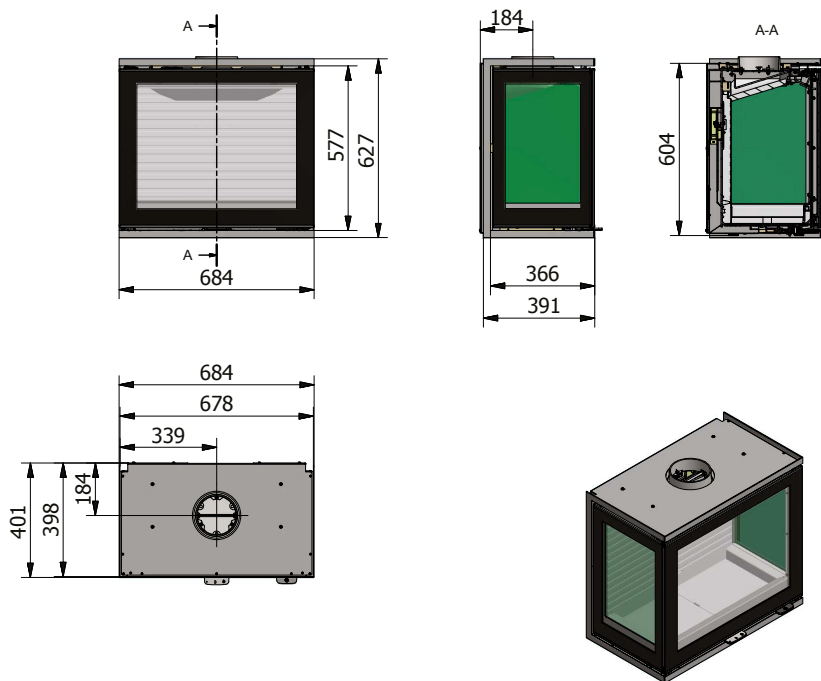

Stållucka med sidoglas

Pris: 59.900 kr

Glaslucka med sidoglas

600-3

Mått

**RAIS**<sup>®</sup>

11-0000-6556 3G model, Glass

**spismiljo.se**