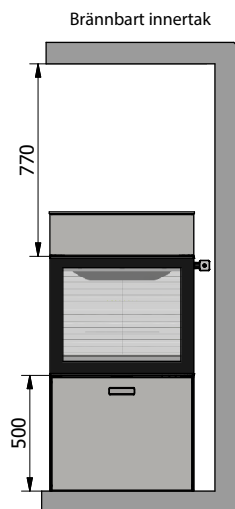

Spismiljö

RAIS

Rais 600-2 Max

A

Tekniska data

Vikt:	223-246 kg
Effekt, nominell	5,8 kW
Verkningsgrad:	81 %
Vedlängd:	max. 50 cm

Tillval

Platina, Sand, Mocka, Nickel	8.300 kr
Handtag, se baksida.	1850-2850 kr
Toppsektion, påbyggnad (max. 2 st)	7.800 kr
Värmelagringssten 60 kg	6.000 kr
Värmelagringssten 120 kg	12.000 kr
Air-kit bak	3.900 kr
Air-kit botten**	4.700 kr
Golvglas	3.400 kr
Friskluftsanslutning	1.190 kr

Detta ex.:

kr

600-2 Max

Mått

RAIS®

Handtag

Nr. 1 Svart trä
Ingår

Nr. 2 Rostfritt