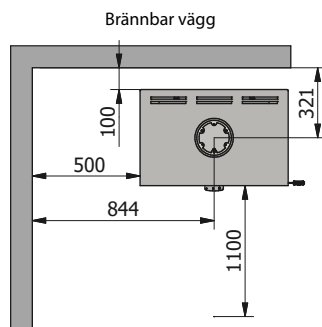

Detta ex.:

kr

600-2 Max

Mått

RAIS®

Handtag

Nr. 1 Svart trä
Ingår

Nr. 2 Rostfritt