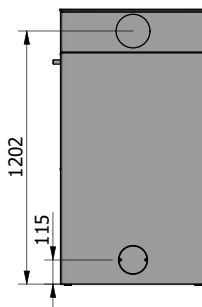

600-2 Max

Mått

RAIS®