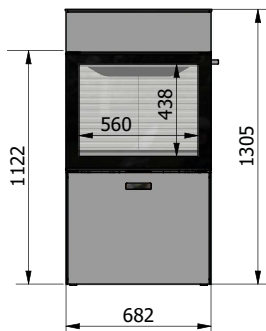

600-2 Max

Mått

RAIS®

Handtag

spismiljo.se