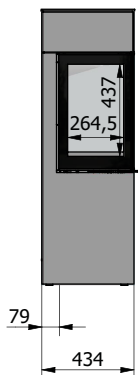

Spismiljö

RAIS

Rais 600-2 Max

A

Tekniska data

Vikt:	223-246 kg
Effekt, nominell	5,8 kW
Verkningsgrad:	81 %
Vedlängd:	max. 50 cm

Tillval

Platina, Sand, Mocka, Nickel	8.300 kr
Handtag, se baksida.	1850-2850 kr
Toppsektion, påbyggnad (max. 2 st)	7.800 kr
Värmelagringssten 60 kg	6.000 kr
Värmelagringssten 120 kg	12.000 kr
Air-kit bak	3.900 kr
Air-kit botten**	4.700 kr
Golvglas	3.400 kr
Friskluftsanslutning	1.190 kr

Detta ex.:

kr

600-2 Max

Mått

RAIS®

Handtag

Nr. 1 Svart trä
Ingår

Nr. 2 Rostfritt