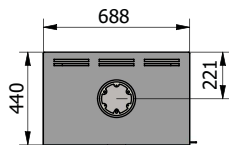

Detta ex.:

kr

600-2 Max

Mått

RAIS®

Handtag

Nr. 1 Svart trä
Ingår

Nr. 2 Rostfritt