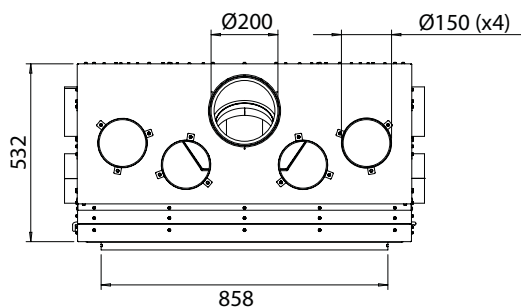

PRIS: 74.900 kr

Detta ex.: kr

W85/40F

Mått

**KALFIRE**  
FIREPLACES

Inredning Skamol

Inredning Stållamell

Inredning Design