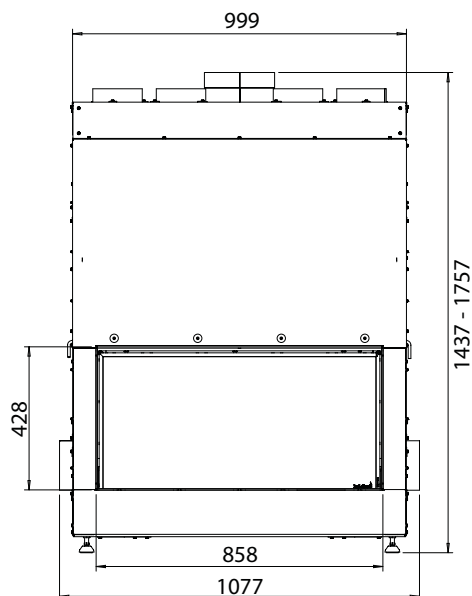

PRIS: 74.900 kr

Detta ex.: kr

W85/40F

Mått

**KALFIRE**  
FIREPLACES

Inredning Skamol

Inredning Stållamell

Inredning Design