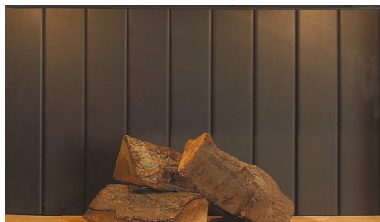

PRIS: 79.900 kr

Detta ex.: kr

W71/62F

Mått

KALFIRE  
FIREPLACES

Inredning Skamol

Inredning Stållamell

Inredning Design