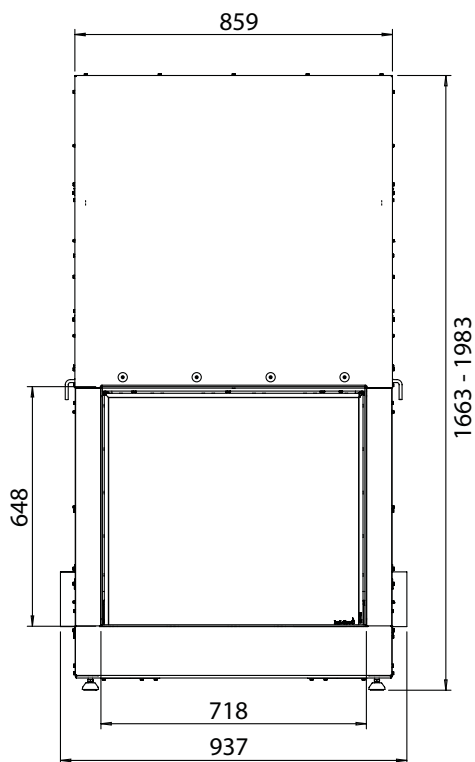

PRIS: 79.900 kr

Detta ex.: kr

W71/62F

Mått

KALFIRE  
FIREPLACES

Inredning Skamol

Inredning Stållamell

Inredning Design