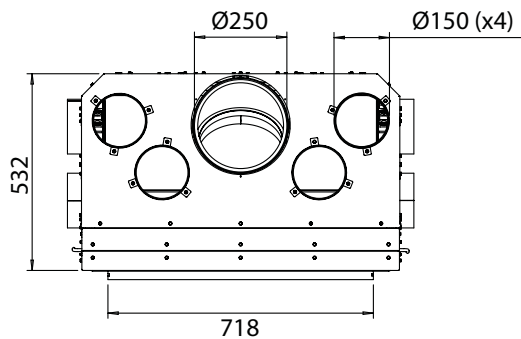

PRIS: 79.900 kr

Detta ex.: kr

W71/62F

Mått

KALFIRE  
FIREPLACES

Inredning Skamol

Inredning Stållamell

Inredning Design