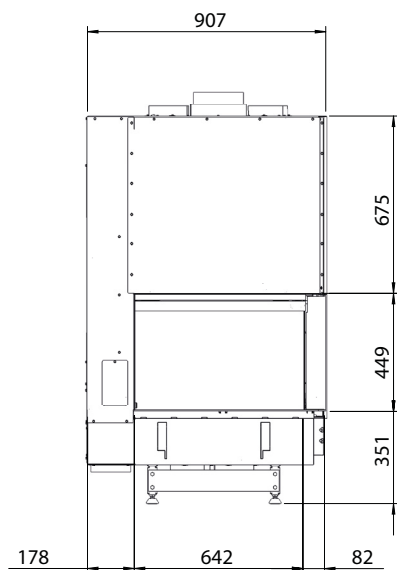

PRIS: 97.900 kr

Detta ex.: kr

W65/38C

Mått

KALFIRE  
FIREPLACES

Inredning Skamol

Inredning Stållamell

Inredning Design