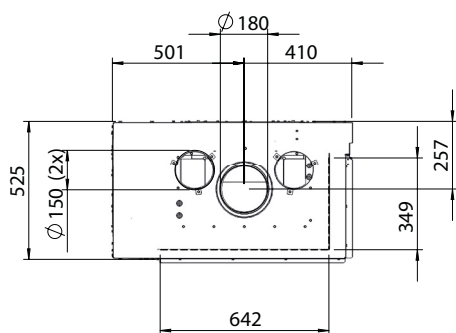

PRIS: 97.900 kr

Detta ex.: kr

W65/38C

Mått

KALFIRE  
FIREPLACES

Inredning Skamol

Inredning Stållamell

Inredning Design