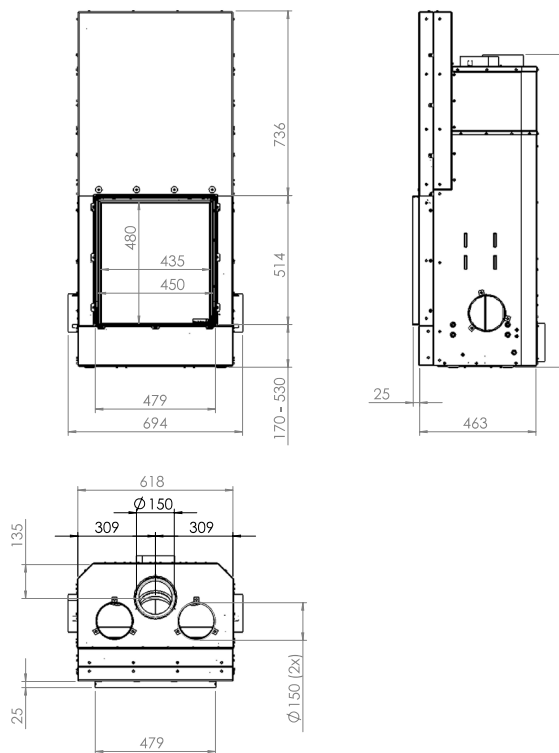

Kalfire W45/48

A⁺

Tekniska data

Vikt: 230 kg
Effekt, nominell: 9,3 kW
Verkningsgrad: 86 %

Tillval

Eldstadsinredning, svart ställamell 3.200 kr
Eldstadsinredning, design inredning 6.600 kr
Rökgaspjäll Ø 150 mm 4.700 kr
Täckram 4.500 kr

PRIS: 63.900 kr

Detta ex.: kr

W45/48F

Mått

KALFIRE
FIREPLACES

Inredning Skamol

Inredning Stållamell

Inredning Design