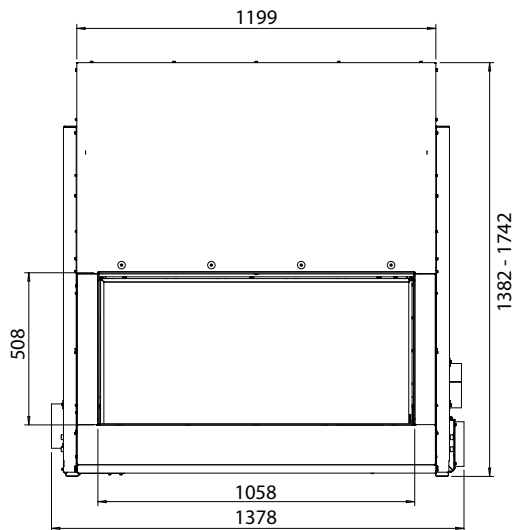

KALFIRE
FIREPLACES

Spismiljö

Kalfire W105/47T

A

Tekniska data

Vikt:	435 kg
Effekt, nominell:	17,6 kW
Verkningsgrad:	80 %

Tillval

Eldstadsinredning, svart ställamell	5.500 kr
Eldstadsinredning, design	9.700 kr
Rökgasspjäll Ø 250 mm	4.900 kr
Täckram	5.100–5.200 kr

Fler tillval hittar ni på spismiljo.se

PRIS: 115.900 kr

Detta ex.: kr

W105/47T

Mått

KALFIRE
FIREPLACES

Inredning Skamol

Inredning Stållamell