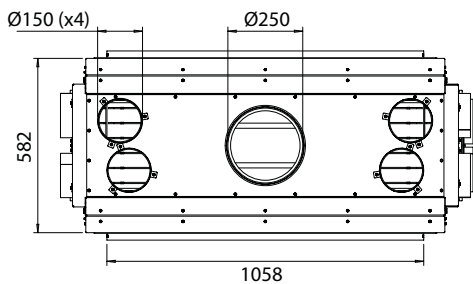

KALFIRE
FIREPLACES

Spismiljö

Kalfire W105/47T

A

Tekniska data

Vikt:	435 kg
Effekt, nominell:	17,6 kW
Verkningsgrad:	80 %

Tillval

Eldstadsinredning, svart ställamell	5.500 kr
Eldstadsinredning, design	9.700 kr
Rökgasspjäll Ø 250 mm	4.900 kr
Täckram	5.100–5.200 kr

Fler tillval hittar ni på spismiljo.se

PRIS: 115.900 kr

Detta ex.: kr

W105/47T

Mått

KALFIRE
FIREPLACES

Inredning Skamol

Inredning Stållamell