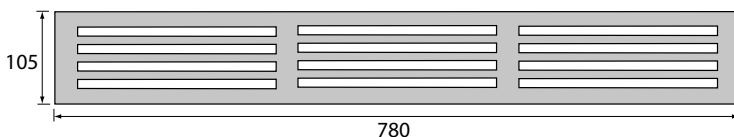

Konvektionsgaller

Galler för inmurning, svart

Inbyggnadsmått

Modell 250 / 90cm² Svart: 890 kr
B = 250mm Art.nr. 11983
H = 75mm
D = 105mm

Modell 500 / 180cm² Svart: 990 kr
B = 500mm Art.nr. 11984
H = 75mm
D = 105mm

Modell 750 / 270cm² Svart: 1.090 kr
B = 750mm Art.nr. 11985
H = 75mm
D = 105mm