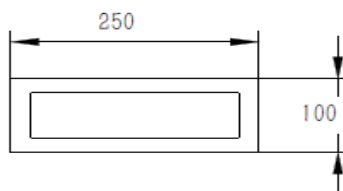

Konvektionsbox

Box för inmurning svart eller vit

Inbyggnadsmått

Modell 250 / 115cm² Svart: 790 kr
B = 222mm Art.nr. 15979
H = 75mm Vit: 790 kr
D = 115mm Art.nr. 15982

Modell 500 / 250cm² Svart: 890 kr
B = 472mm Art.nr. 15980
H = 75mm Vit: 890 kr
D = 115mm Art.nr. 15983

Modell 750 / 400cm² Svart: 990 kr
B = 722mm Art.nr. 15981
H = 75mm Vit: 990 kr
D = 115mm Art.nr. 15984