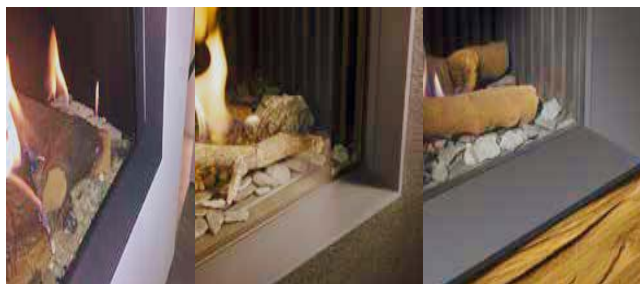

Interiör runt brännare

Standard

Keramiska vedträ

Täckram

Standard Täckram 3cm (vänst.bilden)

Tillval Täckram 7cm (bild i mitten)

Tillval Täckram 10cm (högra bilden)

I-Match WiFi box