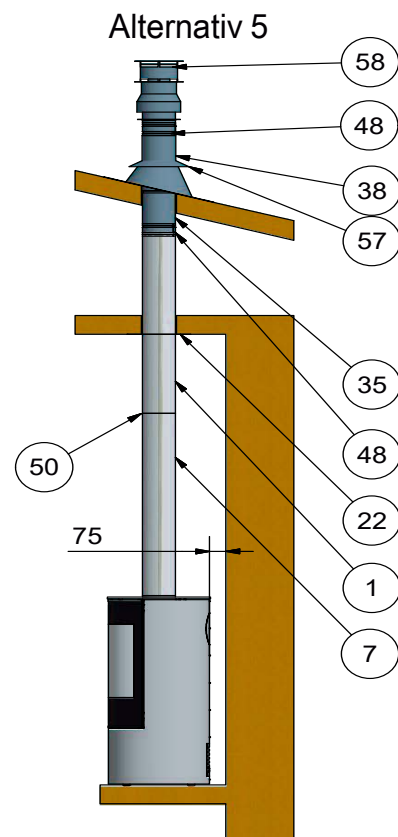

Alternativ 5

- 1.) RA99-USDOB10 .....Adapter US Design 1000 mm (Svart)
- 7.) RA99-USD100B10... Längd 1000 mm (Svart)
- 22.) RA99-USRB10 ..... Täckplåt rund (Svart)
- 35.) RA99-US25B10 ..... Längd 250 mm (Svart)
- 38.) RA99-USPPB10 .....Justerbar längd (Svart)
- 48.) RA99-USKBB10.....Låsband (Svart) x 2
- 50.) RA99-USABB10 ..... Låsband design (Svart) x 2
- 57.) SCxxxxxx..... Takbeslag runt (Svart)
- 58.) RA99-USDVC2B10... Terminal Regnhatt (Svart)

Pris, svart: 24.920 kr

Diffusionspärr Ø150mm finns som tillägg, 900 kr