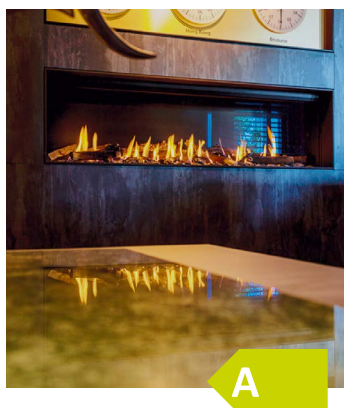

Kalfire G 160/41F

Insats för frimurning
Frontmodell
Avgaskanal Ø130/200mm

Naturgas och Propangas

A

Pris: 94.900 kr

Tillval/tillbehör

- Eldstadsinredning, Design inredning	13.200 kr
- Eldstadsinredning, Svart keramiskt glas	10.700 kr
- Anti-reflekerande glas	10.800 kr
- Täckram 70 mm 4 sidor (8 mm)	4.200 kr
- Täckram 100 mm 4 sidor (8 mm)	4.800 kr
- Keramiska vedträ (exklusiv modell)	990 kr
- Kryptonit eldfast sten	2.500 kr
- I-Match WiFi box	7.100 kr

Antal timmar på 10 kg propan max effekt. 13,5 h*
(beräknat värde) ECO-mode 19 h*