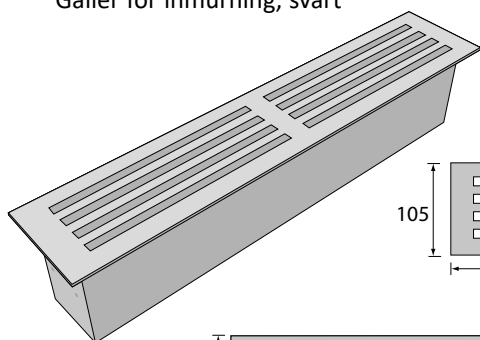

Konvektionsgaller

Galler för inmurning, svart

Inbyggnadsmått

Modell 250 / 90cm² Svart: 890 kr
B = 250mm Art.nr. 11983
H = 75mm
D = 105mm

Modell 500 / 180cm² Svart: 990 kr
B = 500mm Art.nr. 11984
H = 75mm
D = 105mm

Modell 750 / 270cm² Svart: 1.090 kr
B = 750mm Art.nr. 11985
H = 75mm
D = 105mm