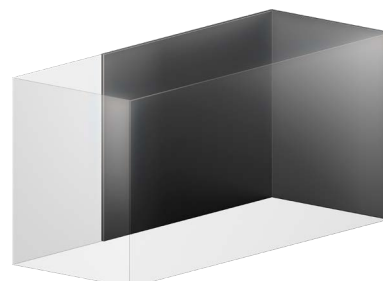

Eldstadsinredning, bak + sida vä