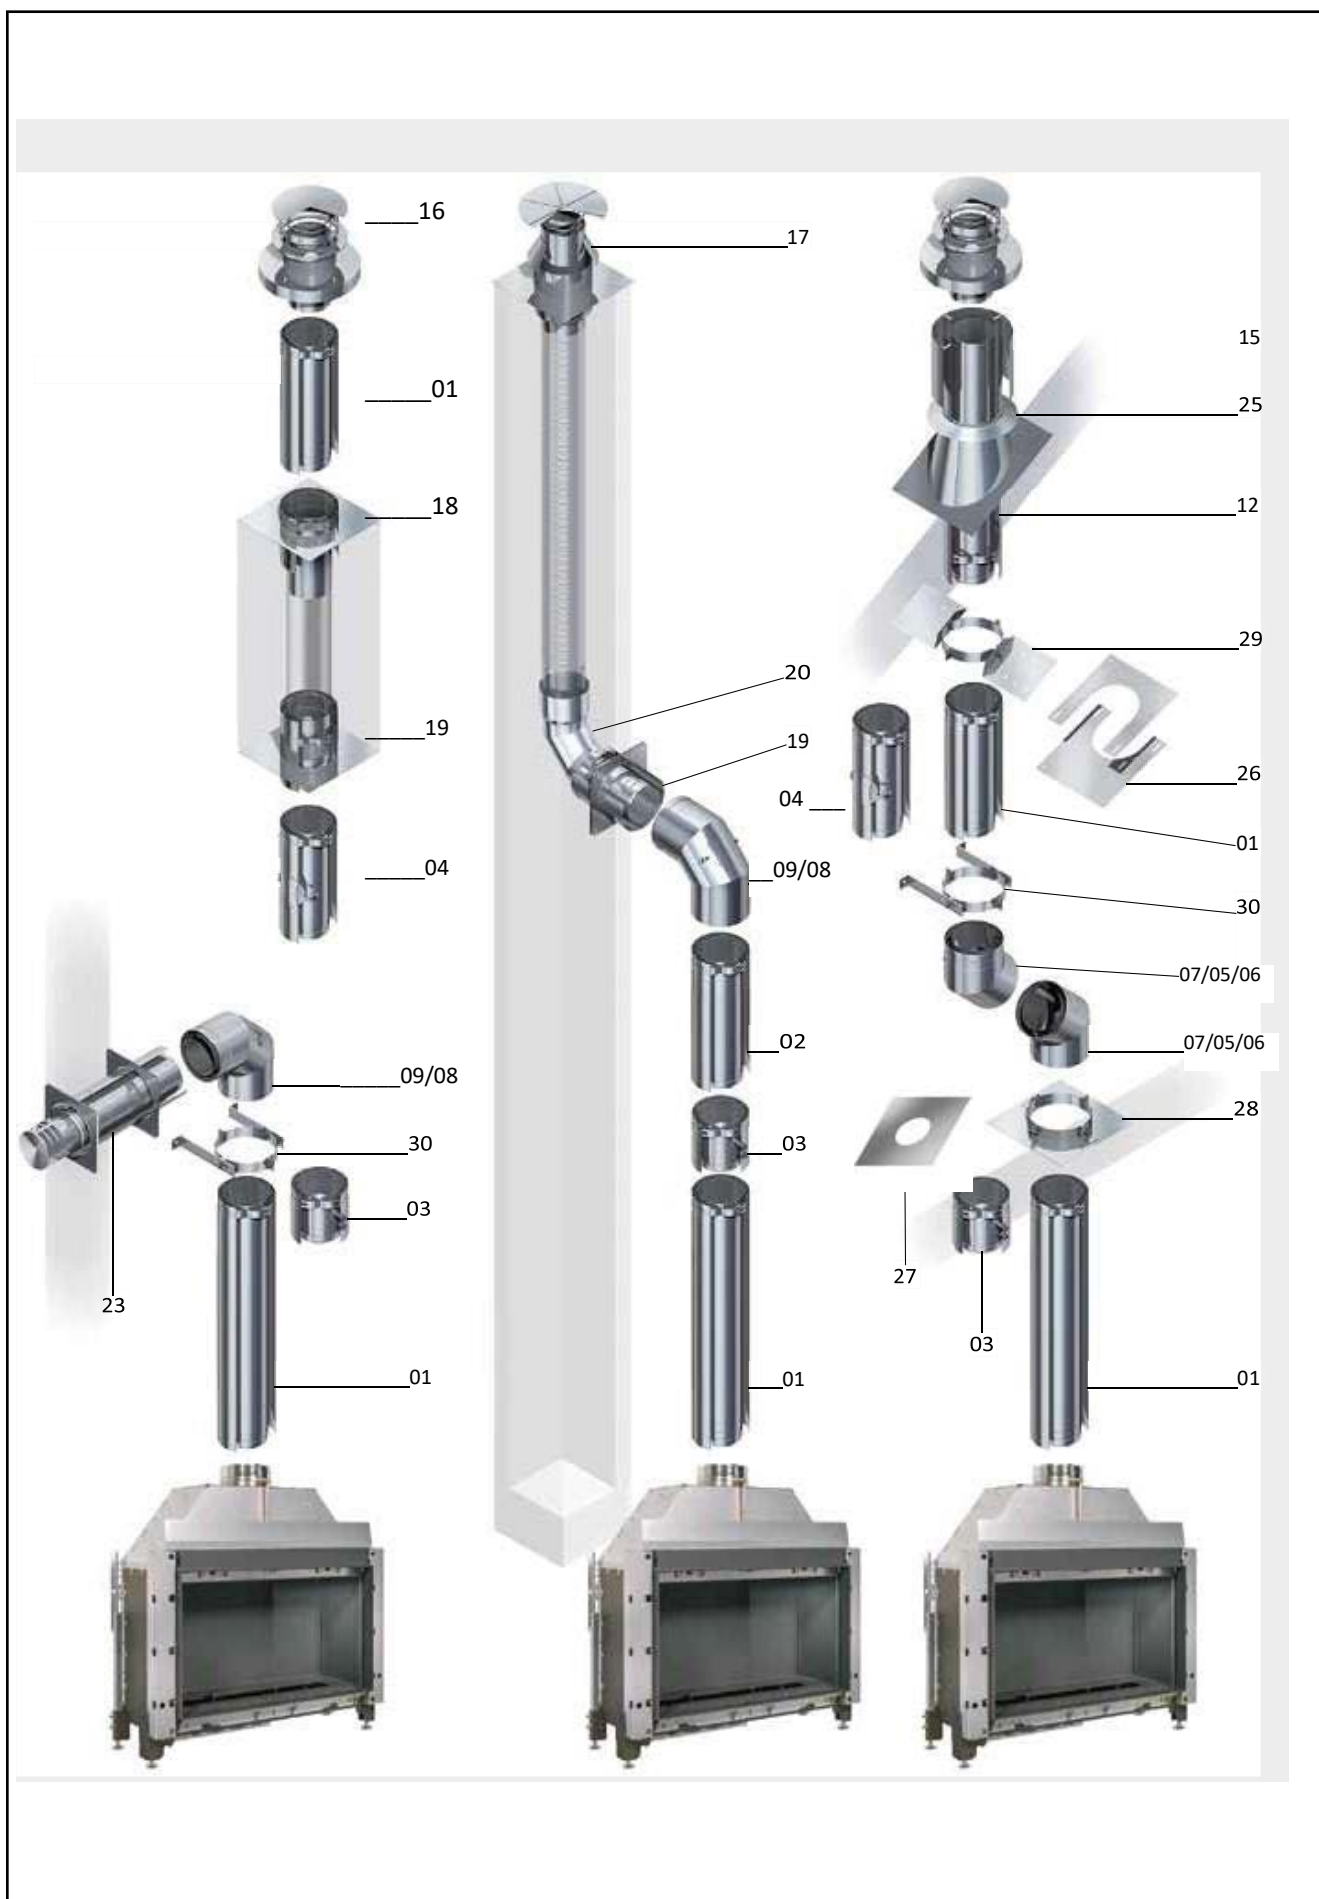

**Designpanel för inbyggnad
(till gasinsatser)**

Pris: 3.600 kr H558 x B270 x D24

Pris: 4.100 kr H758 x B270 x D24

OBS!! ENDA ST NATURGAS

Produkt	Benämning, Kalfire AIR-STREAM	Pris Ø100/150	Pris Ø130/200
	Position (01) Längd 1000mm – Rostfri Längd 1000mm – Svart	2.450 kr 3.200 kr	3.100 kr 3.900 kr
	Position (01) Längd 500mm – Rostfri Längd 500mm – Svart	1.770 kr 2.170 kr	2.290 kr 2.940 kr
	Position (01) Längd 250mm – Rostfri	1.420 kr	1.840 kr
	Position (02) Längd 500mm , justerbar längd – Rostfri Längd 500mm , justerbar längd – Svart	2.770 kr 3.400 kr	3.720 kr 4.400 kr
	Position (03) Längd 200mm med mätpunkt – Rostfri	3.120 kr	3.400 kr
	Position (04) Längd 400mm med inspektionslucka – Rostfri	3.740 kr	4.750 kr