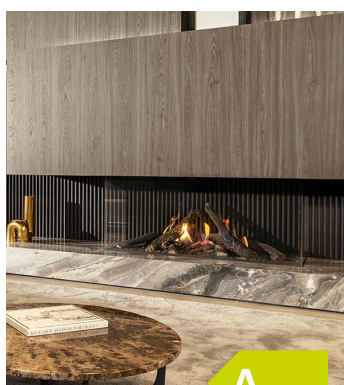

A

Kalfire Gi 115/55S

Insats för frimurning med den senaste Gi-tekniken där LED/Hybrid belysning i glöden ingår som standard
Glas på tre sidor
Avgaskanal Ø130/200mm

Naturgas och Propangas

Tillval/tillbehör

- Eldstadsinredning, Design inredning	9.500 kr
- Eldstadsinredning, Svart keramiskt glas	8.500 kr
- Täckram 70 mm (8 mm)	7.900 kr
- Gnistgenerator (NSG-2)	9.100 kr

Antal timmar på 10 kg propan	max effekt. 23h*
(beräknat värde)	ECO-mode 34h*

Pris: 127.900 kr