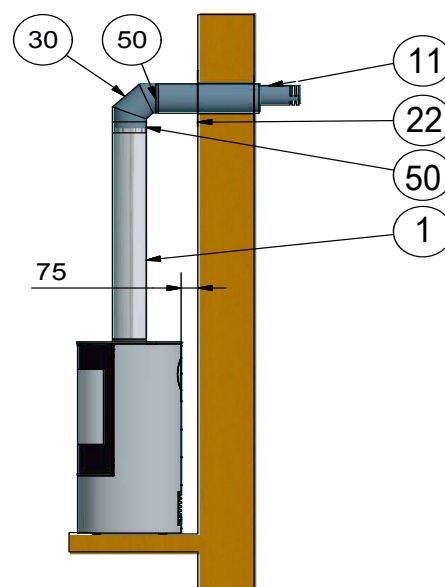

Alternativ 2