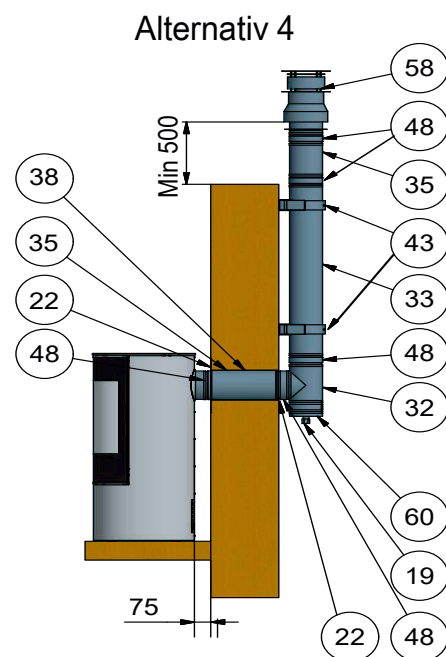

Alternativ 4

- 19.) RA99-USE0304B..... Täckmutter (Svart)
- 22.) RA99-USRB10 ..... Täckplåt rund (Svart) x 2
- 32.) RA99-UST90B10..... T-rör 90 gr (Svart)
- 33.) RA99-US100B10..... Längd 1000 mm (Svart)
- 35.) RA99-US25B10 ..... Längd 250 mm (Svart) x 2
- 38.) RA99-USPPB10 .....Justerbar längd (Svart)
- 43.) RA99-USMBB10 ..... Vägghörning (Svart) x 2
- 48.) RA99-USKBB10.....Låsband (Svart) x 5
- 58.) RA99-USDVC2B10..... Terminal Regnhatt (Svart)
- 60.) RA99-USRBKB10.....Lock T-rör m. dränering (Svart)

Pris, svart: 28.480 kr

Diffusionspärr Ø150mm finns som tillägg, 900kr