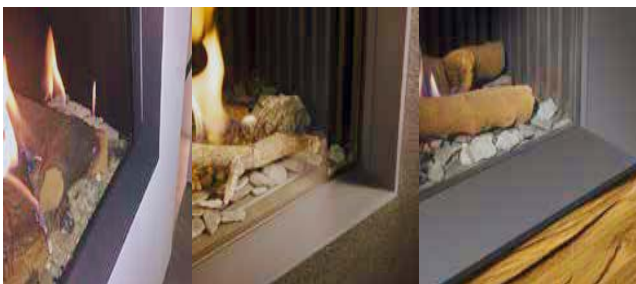

Täckram

Standard Täckram 3cm (vänst.bilden)

Tillval Täckram 7cm (bild i mitten)

Tillval Täckram 10cm (högra bilden)