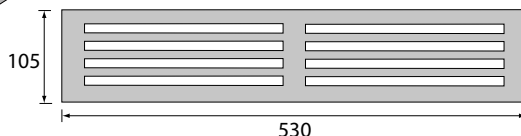

Konvektionsgaller

Galler för inmurning, svart

Inbyggnadsmått

Modell 250 / 90cm² Svart: 890 kr
B = 250mm Art.nr. 11983
H = 75mm
D = 105mm

Modell 500 / 180cm² Svart: 990 kr
B = 500mm Art.nr. 11984
H = 75mm
D = 105mm

Modell 750 / 270cm² Svart: 1.090 kr
B = 750mm Art.nr. 11985
H = 75mm
D = 105mm