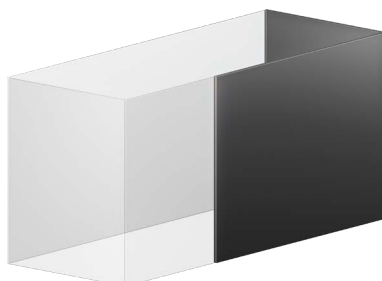

Eldstadsinredning, bak + sida hö