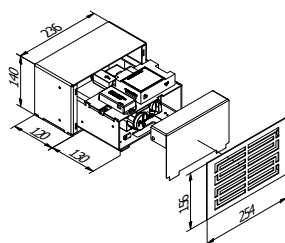

Fler tillbehör se längst ner på sidan, t.ex Servicegaller

Antal timmar på 10kg propan (beräknat värde)	max effekt.	9 h*
	ECO-mode	13 h*

Regular High

Compact High

Tillval/tillbehör samtliga modeller

Konvektionsgaller gas , stor 280cm ² Vit, Art.nr 20-0003-01012470RA Svart, Art.nr 20-0003-01012490RA	2.550 kr
---	----------