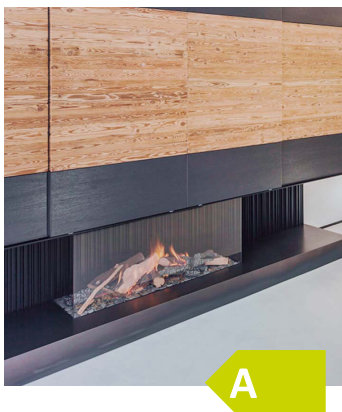

Kalfire
GP 115/75S
Insats för frimurning
Glas på tre sidor
Avgaskanal Ø130/200mm

Endast Naturgas

Pris: 120.900 kr

Tillval/tillbehör

- Eldstadsinredning, Design inredning 11.400 kr
- Eldstadsinredning, Svart keramiskt glas 9.500 kr
- Hybridfunktion 5.900 kr
- Gnistgenerator 8.400 kr
- I-Match WiFi box 7.100 kr