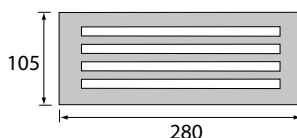

Konvektionsgaller

Galler för inmurning, svart

Inbyggnadsmått

Modell 250 / 90cm² Svart: 890 kr
B = 250mm Art.nr. 11983
H = 75mm
D = 105mm

Modell 500 / 180cm² Svart: 990 kr
B = 500mm Art.nr. 11984
H = 75mm
D = 105mm

Modell 750 / 270cm² Svart: 1.090 kr
B = 750mm Art.nr. 11985
H = 75mm
D = 105mm