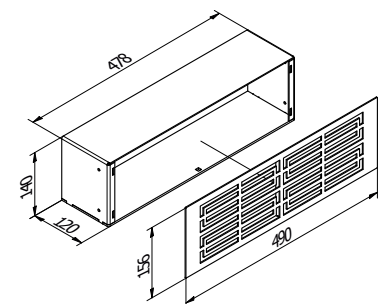

Fler tillbehör se längst ner på sidan, t.ex Servicegaller

Antal timmar på 10kg propan (beräknat värde)	max effekt.	9 h*
	ECO-mode	13 h*

Regular High

Compact High

Tillval/tillbehör samtliga modeller

Konvektionsgaller gas , stor 280cm ² Vit, Art.nr 20-0003-01012470RA Svart, Art.nr 20-0003-01012490RA	2.550 kr
---	----------