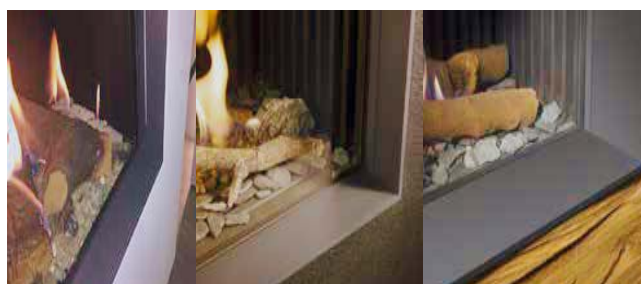

Täckram

Standard Täckram 3cm (vänst.bilden)

Tillval Täckram 7cm (bild i mitten)

Tillval Täckram 10cm (högra bilden)