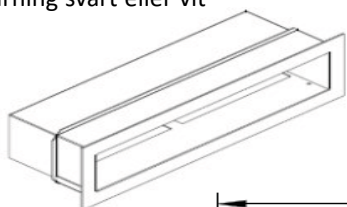

Konvektionsbox

Box för inmurning svart eller vit

Inbyggnadsmått

Modell 250 / 115cm² Svart: 790 kr
B = 222mm Art.nr. 15979
H = 75mm Vit: 790 kr
D = 115mm Art.nr. 15982

Modell 500 / 250cm² Svart: 890 kr
B = 472mm Art.nr. 15980
H = 75mm Vit: 890 kr
D = 115mm Art.nr. 15983

Modell 750 / 400cm² Svart: 990 kr
B = 722mm Art.nr. 15981
H = 75mm Vit: 990 kr
D = 115mm Art.nr. 15984