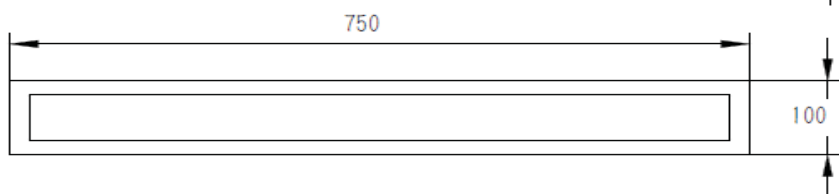

Konvektionsbox

Box för inmurning svart eller vit

Inbyggnadsmått

Modell 250 / 115cm² Svart: 790 kr
B = 222mm Art.nr. 15979
H = 75mm Vit: 790 kr
D = 115mm Art.nr. 15982

Modell 500 / 250cm² Svart: 890 kr
B = 472mm Art.nr. 15980
H = 75mm Vit: 890 kr
D = 115mm Art.nr. 15983

Modell 750 / 400cm² Svart: 990 kr
B = 722mm Art.nr. 15981
H = 75mm Vit: 990 kr
D = 115mm Art.nr. 15984