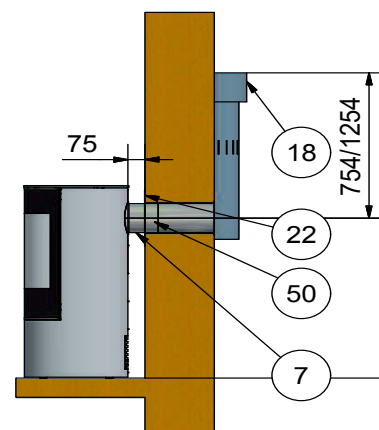

Alternativ 2

- 1.) RA99-USD100B10.....Design Längd 1000mm (Svart)
- 11.) RA99-USDHR1B10....Väggterminal (Svart)
- 22.) RA99-USRB10..... Täckplåt rund (Svart)
- 30.) RA99-USDB90B10.....Böj 90gr (Svart)
- 50.) RA99-USABB10.....Låsband Design (Svart) x 2