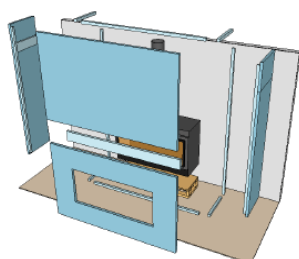

Modell 500 / 250cm² Svart: 890 kr
 B = 472mm Art.nr. 15980
 H = 75mm Vit: 890 kr
 D = 115mm Art.nr. 15983

Modell 750 / 400cm² Svart: 990 kr
 B = 722mm Art.nr. 15981
 H = 75mm Vit: 990 kr
 D = 115mm Art.nr. 15984