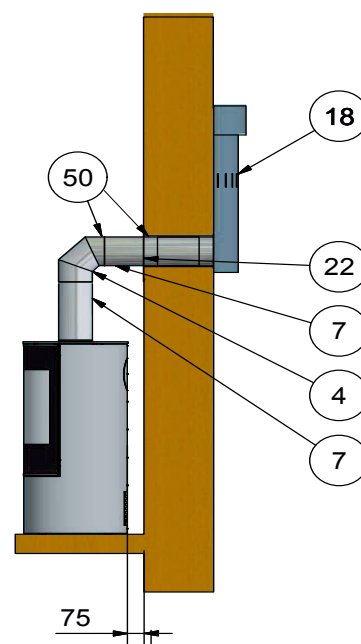

Alternativ 3