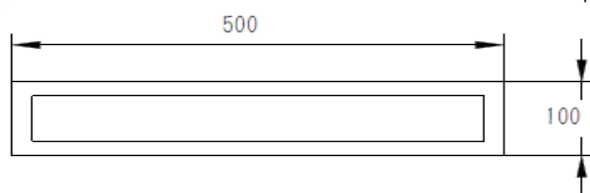

Konvektionsbox

Box för inmurning svart eller vit

Inbyggnadsmått

Modell 250 / 115cm² Svart: 790 kr
B = 222mm Art.nr. 15979
H = 75mm Vit: 790 kr
D = 115mm Art.nr. 15982

Modell 500 / 250cm² Svart: 890 kr
B = 472mm Art.nr. 15980
H = 75mm Vit: 890 kr
D = 115mm Art.nr. 15983

Modell 750 / 400cm² Svart: 990 kr
B = 722mm Art.nr. 15981
H = 75mm Vit: 990 kr
D = 115mm Art.nr. 15984