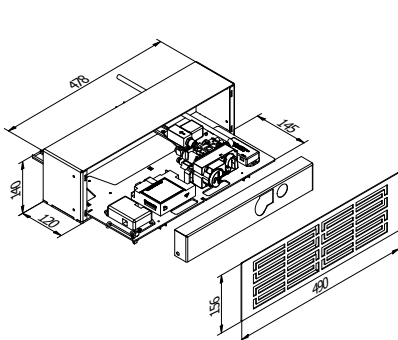

Fler tillbehör se längst ner på sidan, t.ex Servicegaller

Antal timmar på 10kg propan (beräknat värde)	max effekt.	9 h*
	ECO-mode	13 h*

Regular High

Compact High

Tillval/tillbehör samtliga modeller

Konvektionsgaller gas , stor 280cm ² Vit, Art.nr 20-0003-01012470RA Svart, Art.nr 20-0003-01012490RA	2.550 kr
---	----------