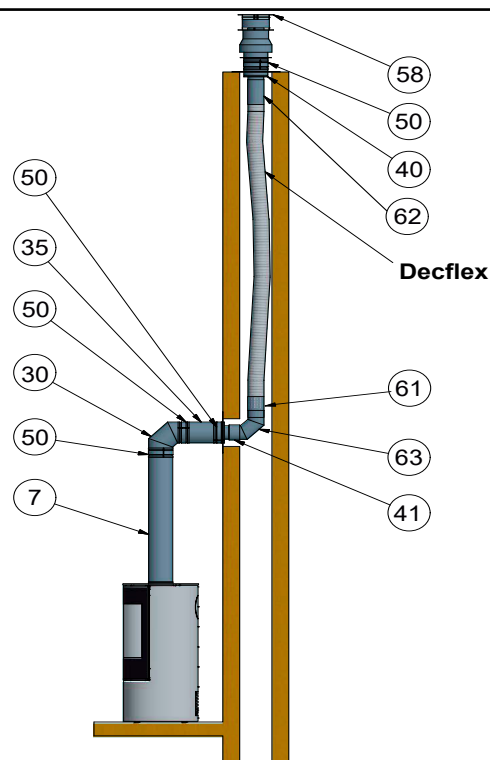

Alternativ 1 Renovering

- 7.) RA99-US100B10 .....Längd 1000 mm (Svart)
  - 30.) RA99-USB90B10 ..... Böj 90gr (Svart)
  - 35.) RA99-US25B10 ..... Längd 250mm (Svart)
  - 40.) RA99-USSAN1B10..... Renoveringset topp (Svart)
  - 41.) RA99-USSAN2B10..... Renoveringset botten (Svart)
  - 50.) RA99-USABB10.....Låsband (Svart) x 3
  - 58.) RA99-USDVC2B10..... Terminal Regnhatt (Svart)
  - 61.) RA99-XA10 ..... Adapter till flexslang (RF)
  - 62.) RA99-XAC10 ..... Adapter från flexslang (RF)
  - 63.) RA99-MEB9010 ..... Böj 90gr renovering (RF)
2. (Renoveringsslang finns på sid.23)

Pris, svart: 26.730 kr (renoveringsslang tillkommer)

Utrymmet mellan den befintliga skorstenskanalen och renoveringsslangen isoleras ej och används som friskluft försörjning för gaskamin. Observera att befintlig kanal måste vara rengjord och ren från partiklar för att inte påverka förbränningen, kanalen skall även ha tillräckligt stor area för att säkerställa att tillräcklig mängd syre finns till förbränningen.