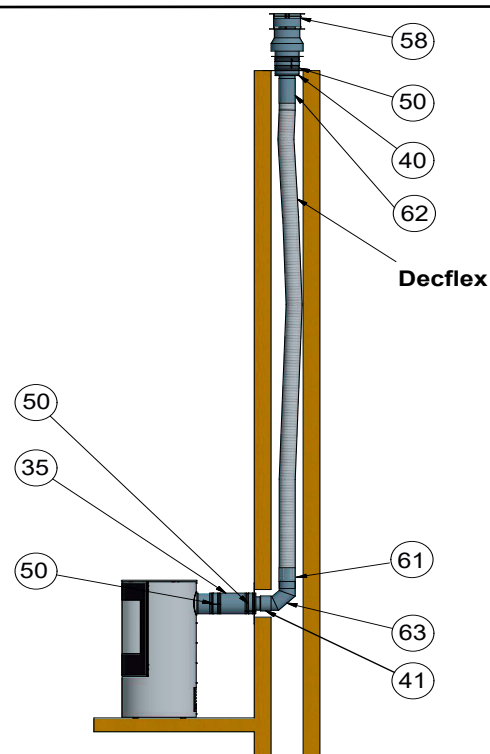

Produkt	Benämning, Metaloterm USD Designlängder invändigt i rum (används ej utvändigt)	Pris Ø100/150	Pris Ø130/200
<p>USDO Adaptor US Design - US 100 cm Övergångsstück US Design - US 100 cm Raccord US Design - US 100 cm Övergångsstück US Design - US 100 cm</p>  	<p>Position (1) - Längd 1000 mm Övergångslängd USD/US – Rf RA99-USDO10 Övergångslängd USD/US – Sv RA99-USDOB10 Övergångslängd USD/US – Kulör Används som startrör när man går från design ut- förande till US-utförandet. USD för att få ett slätare ytförande på avgaskanalen.</p>	<p>2.300 kr 3.000 kr 3.400 kr</p>	
<p>USDO Adaptor US Design - US 100 cm Övergångsstück US Design - US 100 cm Raccord US Design - US 100 cm Övergångsstück US Design - US 100 cm</p>  	<p>Position (1) - Längd 250 mm Övergångslängd USD/US – Rf RA99-USDO2510 Övergångslängd USD/US – Sv RA99-USDO25B10 Övergångslängd USD/US – Kulör Används som startrör när man går från design ut- förande till US-utförandet. USD för att få ett slätare ytförande på avgaskanalen.</p>	<p>1.500 kr 2.000 kr 2.250 kr</p>	
<p>USB 45 Elbow 45° Bogen 45° Coude 45° Bocht 45°</p>  	<p>Position (4) Design Böj 45° – Rostfri RA99-USB4510 Design Böj 45° – Svart RA99-USDB45B10 Design Böj 45° – Kulör</p>	<p>2.300 kr 3.000 kr 3.400 kr</p>	
<p>USB 90 Elbow 90° Bogen 90° Coude 90° Bocht 90°</p>  	<p>Position (4) Design Böj 90° – Rostfri RA99-USDB9010 Design Böj 90° – Svart RA99-USDB90B10 Design Böj 90° – Kulör</p>	<p>2.900 kr 3.800 kr 4.300 kr</p>	
<p>US 100 Length</p>  	<p>Position (7) Design Längd 1000 mm – Rostfri RA99-USD10010 Design Längd 1000 mm – Svart RA99-USD100B10 Design Längd 1000 mm – Kulör</p>	<p>2.300 kr 3.000 kr 3.400 kr</p>	
<p>US 50 Length</p>  	<p>Position (7) Design Längd 500 mm – Rostfri RA99-USD5010 Design Längd 500 mm – Svart RA99-USD50B10 Design Längd 500 mm – Kulör</p>	<p>1.750 kr 2.300 kr 2.550 kr</p>	