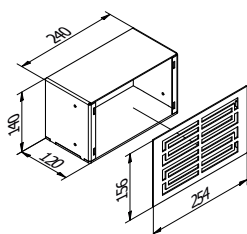

Fler tillbehör se längst ner på sidan, t.ex Servicegaller

Antal timmar på 10kg propan (beräknat värde)	max effekt.	9 h*
	ECO-mode	13 h*

Regular High

Compact High

Tillval/tillbehör samtliga modeller

Konvektionsgaller gas , stor 280cm ² Vit, Art.nr 20-0003-01012470RA Svart, Art.nr 20-0003-01012490RA	2.550 kr
---	----------