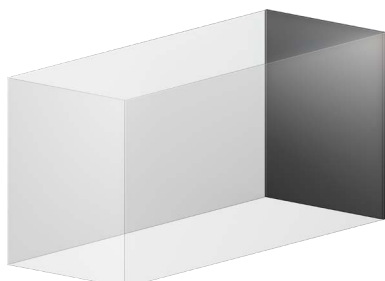

Eldstadsinredning, bak