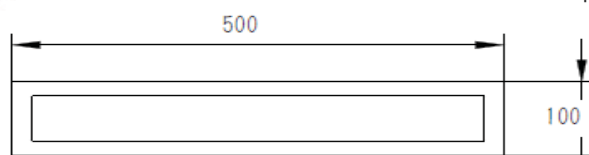

Inbyggnadsmått

Modell 250 / 115cm² Svart: 790 kr
 B = 222mm
 H = 75mm
 D = 115mm
 Vit: 790 kr
 Art.nr. 15979
 Art.nr. 15982

Modell 500 / 250cm² Svart: 890 kr
 B = 472mm
 H = 75mm
 D = 115mm
 Vit: 890 kr
 Art.nr. 15980
 Art.nr. 15983