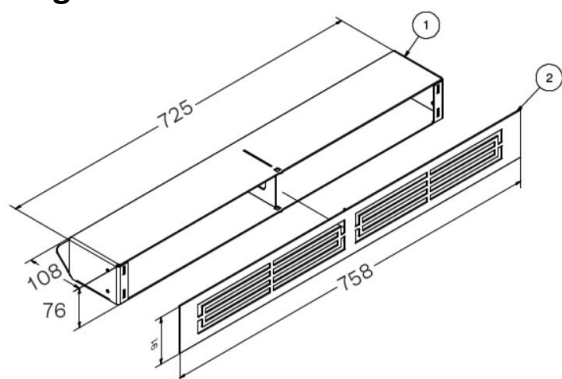

Utvändiga mått

Large / 231cm²

B = 758mm

H = 91mm

D = 108mm

Svart: 3150 kr

Art.nr.

RA20-0008-050190