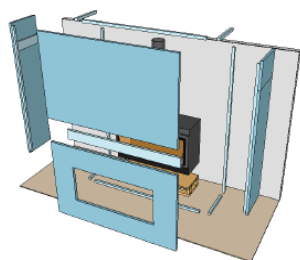

KS-plattan med tillbehör

KS byggplatta är tillverkat av icke brännbart material, **kalciumpulver**, och används till fribyggda omramningar kring våra insatser. KS byggplatta kan även användas med fördel som brandvägg.

KS - Plattan	Art.nr.11937	122x100x5 cm	1490 kr
KS - Plattan	Art.nr. 300086	122x100x3 cm	1050 kr
KS konstruktionslim	Art.nr.11936	1 kg	180 kr