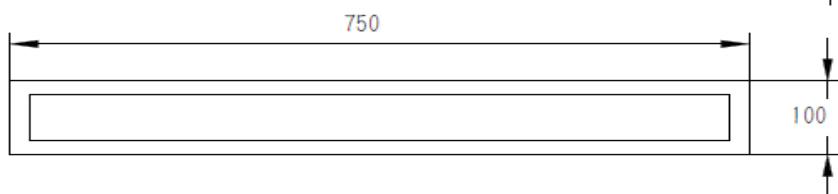

Inbyggnadsmått

Modell 250 / 115cm² Svart: 790 kr
 B = 222mm
 H = 75mm
 D = 115mm
 Vit: 790 kr
 Art.nr. 15979
 Art.nr. 15982

Modell 500 / 250cm² Svart: 890 kr
 B = 472mm
 H = 75mm
 D = 115mm
 Vit: 890 kr
 Art.nr. 15980
 Art.nr. 15983