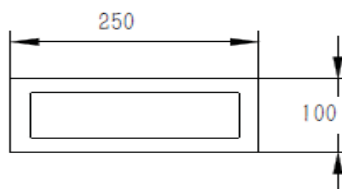

Inbyggnadsmått

Modell 250 / 115cm² Svart: 790 kr
 B = 222mm
 H = 75mm
 D = 115mm
 Vit: 790 kr
 Art.nr. 15979
 Art.nr. 15982

Modell 500 / 250cm² Svart: 890 kr
 B = 472mm
 H = 75mm
 D = 115mm
 Vit: 890 kr
 Art.nr. 15980
 Art.nr. 15983