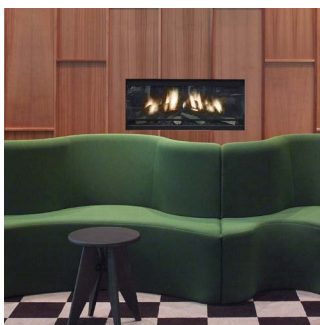

Pris: 6.290 kr 96 cm hög (38") Art.nr.NEFVC38H-EUNA

Napoleon Stylus

Elektrisk
Bred 150cm, Höjd 51,5cm, Djup 28cm
Vit
fjärrkontroll ingår

Pris: 9.990 kr Art.nr.NEFP32-5019WNA

Kalfire elektricitet

**Kalfire
E-One 100 F**