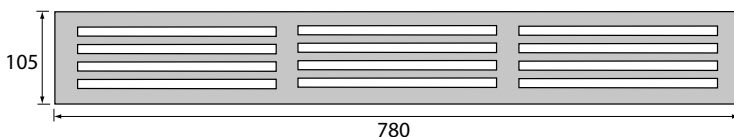

Tillbehör

Konvektionsgaller

Galler för inmurning, svart

Inbyggnadsmått

Modell 250 / 90cm² Svart: 890 kr
B = 250mm
H = 75mm
D = 105mm
Art.nr. 11983

Modell 500 / 180cm² Svart: 990 kr
B = 500mm
H = 75mm
D = 105mm
Art.nr. 11984

Modell 750 / 270cm² Svart: 1.090 kr
B = 750mm
H = 75mm
D = 105mm
Art.nr. 11985