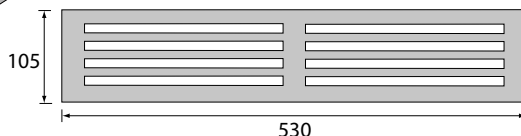

Tillbehör

Konvektionsgaller

Galler för inmurning, svart

Inbyggnadsmått

Modell 250 / 90cm² Svart: 890 kr
B = 250mm
H = 75mm
D = 105mm
Art.nr. 11983

Modell 500 / 180cm² Svart: 990 kr
B = 500mm
H = 75mm
D = 105mm
Art.nr. 11984

Modell 750 / 270cm² Svart: 1.090 kr
B = 750mm
H = 75mm
D = 105mm
Art.nr. 11985