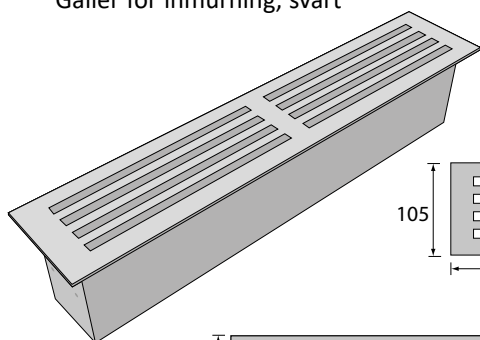

Tillbehör

Konvektionsgaller

Galler för inmurning, svart

Inbyggnadsmått

Modell 250 / 90cm² Svart: 890 kr
B = 250mm
H = 75mm
D = 105mm
Art.nr. 11983

Modell 500 / 180cm² Svart: 990 kr
B = 500mm
H = 75mm
D = 105mm
Art.nr. 11984

Modell 750 / 270cm² Svart: 1.090 kr
B = 750mm
H = 75mm
D = 105mm
Art.nr. 11985