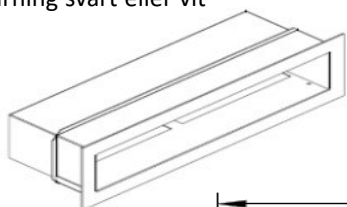

Modell 500 / 180cm² Svart: 990 kr
 B = 500mm
 H = 75mm
 D = 105mm
 Art.nr. 11984

Modell 750 / 270cm² Svart: 1.090 kr
 B = 750mm
 H = 75mm
 D = 105mm
 Art.nr. 11985

Konvektionsbox

Box för inmurning svart eller vit