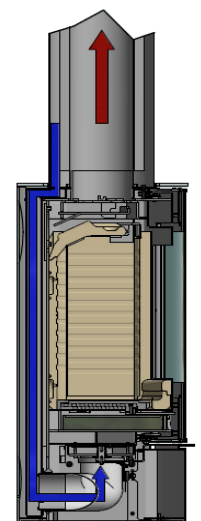

Tillval/tillbehör

Platina, Mocka, Sand, Nickel	4.900 kr
Air-kit bak**	4.800 kr
Air-kit botten**(endast sv)	4.800 kr
Stos för friskluftsskorsten (direktkoppl.skorst.)	5.900 kr
Handtag, se sida 31	1.850-2.800 kr.
Friskluftsanslutningskit** Art.nr.11922	1.290 kr
Golvglas, formskuret Art.nr.RA14-0000-490101	3.400 kr

A+

Pris: 41.900 kr / Stållucka, utan sidoglas, Svart Art.nr.RA14-042190

Pris: 49.900 kr / Stållucka, med sidoglas, Svart Art.nr.RA14-043190

Pris: 44.900 kr / Glaslucka, utan sidoglas, Svart Art.nr.RA14-040190

Pris: 54.900 kr / Glaslucka, med sidoglas, Svart Art.nr.RA14-041190

Tvärsnitt på friskluftsskorsten
monterad på Rais Caro 90/110/130