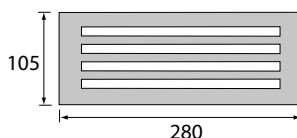

Tillbehör

Konvektionsgaller

Galler för inmurning, svart

Inbyggnadsmått

Modell 250 / 90cm² Svart: 890 kr
B = 250mm
H = 75mm
D = 105mm
Art.nr. 11983

Modell 500 / 180cm² Svart: 990 kr
B = 500mm
H = 75mm
D = 105mm
Art.nr. 11984

Modell 750 / 270cm² Svart: 1.090 kr
B = 750mm
H = 75mm
D = 105mm
Art.nr. 11985